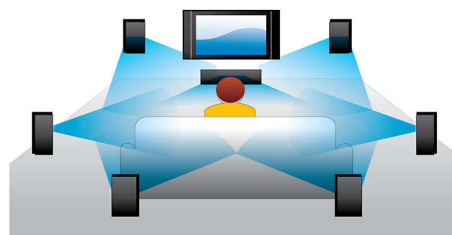

Dolby TrueHD

Dolby TrueHD обеспечивает высококачественное звучание при воспроизведении дисков Blu-ray. Качество воспроизводимого звука поистине неотлично от студийного, вы сможете услышать именно то, что создатели записи хотели до вас донести. Аудиоформат

высокого разрешения Dolby TrueHD обеспечит максимум впечатлений от систем домашнего развлечения.