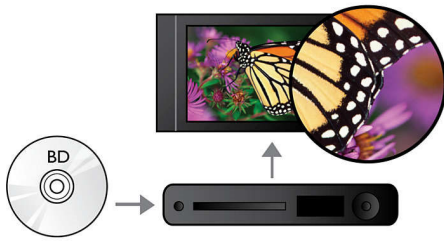

Philips
Проигрыватель Blu-ray/
DVD

DivX Plus HD

USB2.0 Media Link
Повышение качества видео с
DVD

BDP2930

Наслаждайтесь четким HD-изображением

благодаря воспроизведению видео RealMedia

Смотрите любимые фильмы в наилучшем качестве на BDP2930. С дисков Blu-ray воспроизводится потрясающее четкое изображение с разрешением Full HD 1080p, а качество изображения DVD повышается до уровня, близкого к HD-видео.

PHILIPS

Особенности

Воспроизведение дисков Blu-ray

Диски Blu-ray способны хранить данные в формате высокой четкости, а также изображения с разрешением 1920 x 1080, характерным для формата высокой четкости. На экране воспроизводится кристально-четкое изображение с яркими деталями и плавной передачей движения. Кроме того, Blu-ray обеспечивает несжатое объемное звучание, что создает эффект абсолютной реальности. Высокая емкость Blu-ray Disc делает возможным размещение на диске набора интерактивных возможностей. Простая навигация во время воспроизведения и другие потрясающие функции, например всплывающие меню, открывают новое измерение в мире систем домашнего развлечения.

подключение для передачи видеосигнала в несжатом цифровом формате HD, а также передачи многоканального цифрового аудио без необходимости конвертировать сигнал в аналоговый, что обеспечивает идеальное качество изображения и звучания без помех.