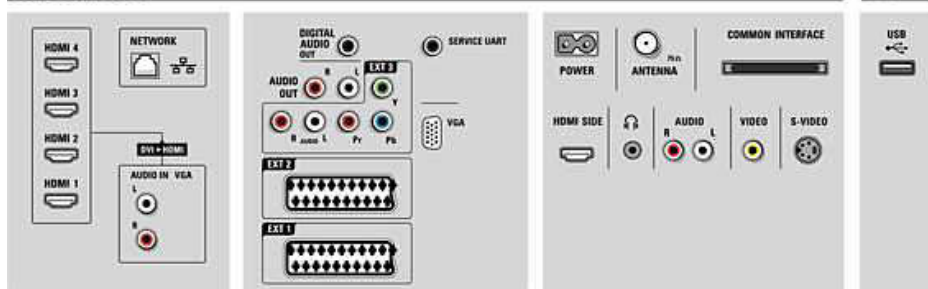

Specificaties

Ambilight

- Ambilight-functies: Ambilight Spectra, Automatisch aanpassen aan video
- Ambilight-systeem: LED diepe kleuren
- Dimmerfunctie: Handmatig en via lichtsensor, 10 stappen met de Aurea Navigator

Beeld/scherm

- Beeldformaat: Breedbeeld
- Schermdiagonaal (inch): 40 inch
- Schermdiagonaal (centimeters): 102 cm

- Kleur van de behuizing: Precision Chrome en doorzichtig
- Schermresolutie: 1920 x 1080p
- Helderheid: 500 cd/m²
- Beeldverbetering: Perfect Pixel HD Engine, 3:2/2:2 motion pull-down, 3D-combfilter, Active Control met lichtsensor, 100 Hz Clear LCD, Onderdrukking van gekartelde lijnen, Progressive Scan, 1080p 24/25/30 Hz verwerking, 1080p 50/60 Hz verwerking
- Schermtype: Full HD LCD W-UXGA Act. matrix

- Dynamisch schermcontrast: 80.000:1
- Responstijd (normaal): 1 (BEW-equivalent) ms
- Kijkhoek: 176° (H)/176° (V)
- Schermverbetering: Scherm met anti-reflectiecoating

Ondersteunde beeldschermresolutie

- Computerformaten: 640 x 480, 60 Hz, 800 x 600, 60 Hz, 1024 x 768, 60 Hz, 1280 x 768, 60 Hz, 1360 x 768, 60 Hz
- Videoformaten: 480i, 60 Hz, 480p, 60 Hz, 576i, 50

Rear connectors