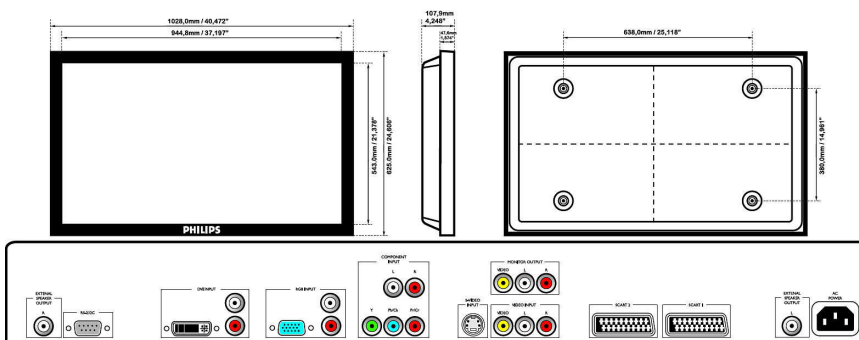

Vermogen

- Stroomvoorziening: 100 - 240 V AC, 50/60 Hz
- Verbruik (indien ingeschakeld): 300 watt (normaal)
- Slaapstand: Max. 5 watt

Ondersteunde beeldschermresolutie

- Computerformaten: 640 x 480, 60, 72, 75 Hz, 800 x 600, 60, 72, 75 Hz, 848 x 480, 60 Hz, 1024 x 768, 60, 70, 75 Hz, 1280 x 1024, 60 Hz
- Videoformaten: 480i, 60 Hz, 480p, 60 Hz, 576p, 50 Hz, 576i, 50 Hz, 720p, 50, 60 Hz, 1080i, 50, 60 Hz

Afmetingen

- Duur tot 50% helderheid: 60000 uur
- Gewicht van het product: 31 kg
- Breedte van het apparaat (inch): 40,472 inch
- Temperatuurbereik (in bedrijf): +32 °F tot +104 °F
- Hoogte van het apparaat (inch): 24,606 inch
- Temperatuurbereik (opslag): -4 °F tot 140 °F
- Diepte van het apparaat (inch): 3,535 inch
- Gewicht van het product (lb): 68,343 lb
- Relatieve vochtigheid: 20% - 80%
- Diepte (zonder voet): 89,8 mm
- Breedte (zonder voet): 1028 mm
- Hoogte (zonder voet): 625 mm
- Temperatuur (in bedrijf): 0 °C tot +40 °C
- Temperatuurbereik (opslag): -20 °C tot +60 °C

Accessoires

- Meegeleverde accessoires: Tafelstandaard, DVI-D-kabel, VGA-kabel, Afstandsbediening, Batterij, AC-netsnoer
- Gebruiksaanwijzing: Engels, Duits, Frans, Spaans, Italiaans
- Optionele accessoires: Plafondbevestiging BM04111 & BM01111, Vaste wandmontage BM02111, Flexibele wandmontage BM04111 & BM02212
- Gebruikershandleiding op CD-ROM: (inclusief RS232-protocol)

Diversen

- Scherpe kant: Metallic Antracite

Publicatiedatum
2024-03-29

Versie: 2.0.10

EAN: 87 10895 96335 0

© 2024 Koninklijke Philips N.V.
Alle rechten voorbehouden.

Specificaties kunnen zonder voorafgaande kennisgeving worden gewijzigd. Handelsmerken zijn het eigendom van Koninklijke Philips N.V. en hun respectieve eigenaren.

www.philips.com