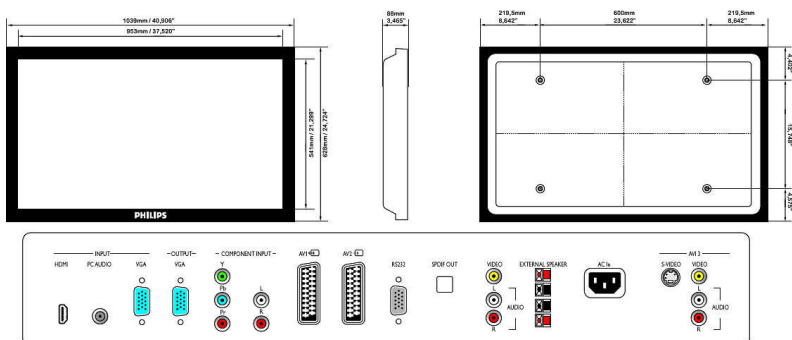

Afmetingen

- Duur tot 50% helderheid: 60000 uur
- Diepte van de doos: 330 mm
- Hoogte van de doos: 790 mm
- Breedte van de doos: 1260 mm
- Hoogte van het apparaat (met standaard): 716 mm
- Hoogte apparaat (met standaard) (inch): 28.19 inch
- Breedte van het apparaat: 1039 mm
- Gewicht van het product: 30,4 kg
- Diepte van het apparaat (met standaard): 280 mm
- Hoogte van het apparaat: 628 mm
- Diepte van het apparaat: 88 mm
- Diepte apparaat (met standaard) (inch): 11.02 inch
- Breedte van het apparaat (inch): 49.9 inch
- Hoogte van het apparaat (inch): 24.72 inch
- Diepte van het apparaat (inch): 3.46 inch
- Diepte van de doos (inch): 13.0 inch
- Hoogte van de doos (inch): 31.1 inch
- Breedte van de doos (inch): 49.6 inch
- Gewicht van het product (lb): 67.02 lb
- Gewicht (incl. verpakking): 37,85 kg
- Gewicht (incl. verpakking) (lb): 83,44

Technische specificaties

- Bereik gebruikstemperatuur: 0 - 40 °C
- Relatieve vochtigheid: 20% - 80%

Tuner/ontvangst/transmissie

- Videoweergave: NTSC, PAL, SECAM

Accessoires

- Meegeleverde accessoires: Tafelstandaard, VGA-kabel, Afstandsbediening, AC-netsnoer, Batterijen voor afstandsbediening, Gebruiksaanwijzing op CD-ROM
- Optionele accessoires: Luidsprekers BAH4251S1, Plafondbevestiging BM04111 & BM01111, Vaste