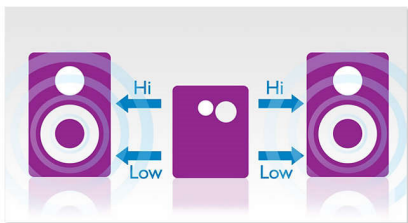

Двойной усилитель

Двойной усилитель повышает качество звучания путем уменьшения перекрестных искажений между НЧ- и ВЧ- динамиками, поскольку каждый преобразователь имеет отдельный усилитель. В результате низкочастотный звук получается глубоким и мощным и не мешает воспроизведению более высоких частот, которые передаются чисто и четко. В сочетании с точным исполнением конструкции активного кроссовера достигается улучшенный контроль фаз и частотной характеристики каждого излучателя для создания более гармоничного и естественного звучания.