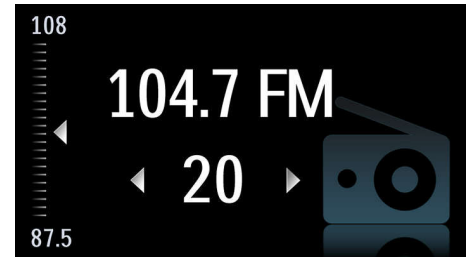

Цифровой тюнер с предустановками

Просто настройте необходимую станцию, а затем нажмите и удерживайте кнопку Preset (Предустановка), чтобы сохранить частоту. Благодаря функции сохранения предустановленных радиостанций можно быстро получить доступ к любимой радиостанции, не настраивая ее вручную каждый раз.

Слушайте музыку MP3 напрямую

Слушайте музыку MP3 напрямую с портативных устройств USB