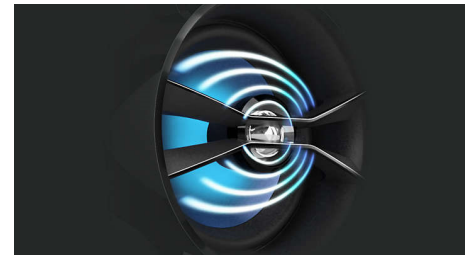

## UniSound

Приготовьтесь к невероятно четкому и естественному звучанию музыки. Технология UniSound — это сочетание специальной акустической формы и инженерно-технических достижений, которые в совокупности обеспечивают воспроизведение звука в исходном качестве. В обычных АС ВЧ- и НЧ-излучатели воспроизводят звук из разных точек. При этом появляются сильные помехи и искажения, из-за которых звучание становится неестественным, однообразным и приглушенным. UniSound дарит свободу музыке благодаря уникальному расположению ВЧ- и НЧ-излучателей и безупречной конструкции аудиокроссоверов, что значительно уменьшает помехи и обеспечивает естественное звучание в исходном качестве.