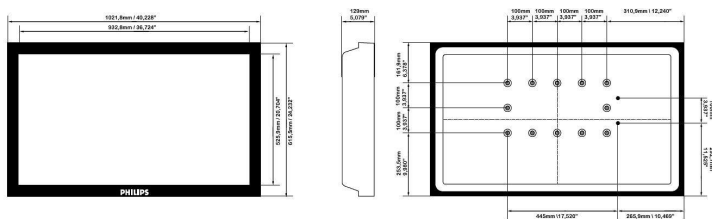

Afmetingen

- Diepte van de doos: 34.1 mm
- Hoogte van de doos: 74.8 mm
- Breedte van de doos: 117 mm
- Hoogte van het apparaat (met standaard): 663 mm
- Hoogte apparaat (met standaard) (inch): 26.1 inch
- Breedte van het apparaat: 1022 mm
- Gewicht van het product: 21,0 kg
- Diepte van het apparaat (met standaard): 250 mm
- Hoogte van het apparaat: 615 mm
- Diepte van het apparaat: 129 mm
- Diepte apparaat (met standaard) (inch): 9.8 inch
- Breedte van het apparaat (inch): 40.2 inch
- Hoogte van het apparaat (inch): 24.2 inch
- Diepte van het apparaat (inch): 5.1 inch
- Diepte van de doos (inch): 13.4 inch
- Hoogte van de doos (inch): 29.4 inch
- Breedte van de doos (inch): 46.1 inch
- Gewicht van het product (lb): 46,30 lb
- Gewicht (incl. verpakking): 21,8 kg
- Gewicht (incl. verpakking) (lb): 48,06
- MTBF: 100.000 (excl. CCFL 50.000) uur

Technische specificaties

- Bereik gebruikstemperatuur: 0 - 40 °C
- Relatieve vochtigheid: 5% - 90%

Tuner/ontvangst/transmissie

- Videoweergave: NTSC, PAL, SECAM

Accessoires

- Meegeleverde accessoires: Tafelstandaard, AC-net snoer, VGA-kabel, Afstandsbediening, Batterijen voor afstandsbediening, Snelstartgids, HDMI-DVI-adaptersnoer, Gebruiksaanwijzing op CD-ROM
- Optionele accessoires: SmartLoader 22AV1135

Publicatiedatum
2024-03-29

Versie: 3.0.12

UPC: 6 09585 13865 0

© 2024 Koninklijke Philips N.V.
Alle rechten voorbehouden.

Specificaties kunnen zonder voorafgaande kennisgeving worden gewijzigd. Handelsmerken zijn het eigendom van Koninklijke Philips N.V. en hun respectieve eigenaren.

www.philips.com