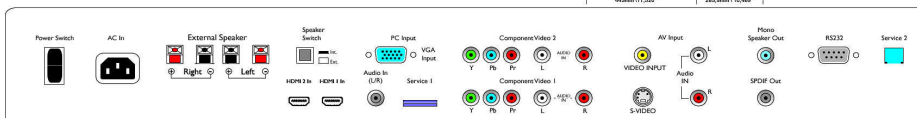

Technische specificaties

- Bereik gebruikstemperatuur: 0 - 40 °C
- Relatieve vochtigheid: 5% - 90%

Tuner/ontvangst/transmissie

- Videoweergave: NTSC, PAL, SECAM

Accessoires

- Meegeleverde accessoires: Tafelstandaard, AC-net snoer, VGA-kabel, Afstandsbediening, Batterijen voor afstandsbediening, Snelstartgids, HDMI-DVI-adaptersnoer, Gebruiksaanwijzing op CD-ROM
- Optionele accessoires: SmartLoader 22AV1135