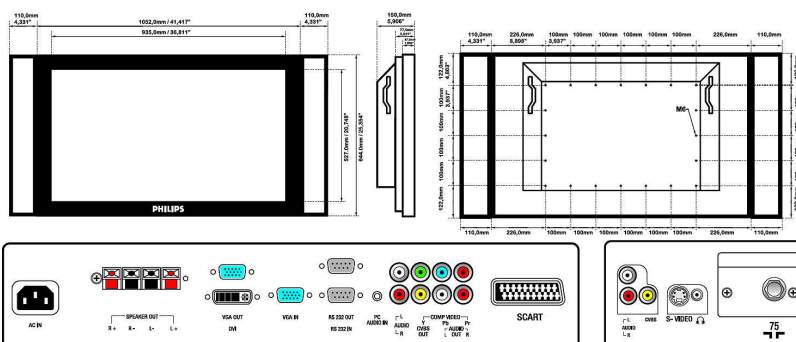

Vermogen

- Stroomvoorziening: Ingebouwd, 90 - 264 V AC, 50/
  60 Hz
- Verbruik (indien ingeschakeld): typ. 140 W (PC),
  220 W (TV)
- Slaapstand: ≤ 3 W

Ondersteunde beeldschermresolutie

- Computerformaten: 640 x 480, 60, 75 Hz, 720 x
  400, 70 Hz, 800 x 600, 60, 75 Hz, 1024 x 768, 60,
  75 Hz, 1280 x 768, 60 Hz, 1360 x 768, 60 Hz
- Videoformaten: 480i, 60 Hz, 480p, 60 Hz, 576p, 50
  Hz, 576i, 50 Hz, 720p, 50, 60 Hz, 1080i, 50, 60 Hz

Afmetingen

- Gewicht: 31 kg
- Breedte van het apparaat (inch): 42,42 inch
- Hoogte van het apparaat (inch): 25,76 inch
- Diepte van het apparaat (inch): 5,91 inch
- Gewicht van het product (lb): 68,34 lb
- Relatieve vochtigheid: 5% - 90%
- MTBF: 50.000 uur
- Diepte (excl. basis en luidsprekers): 150 mm
- Hoogte (excl. basis en luidsprekers): 644 mm
- Breedte (excl. basis en luidsprekers): 1052 mm
- Breedte (met luidsprekers): 1272 mm
- Breedte (met luidsprekers) (inch): 50,079 inch
- Temperatuur (in bedrijf): 0 °C tot +35 °C

Accessoires

- Meegeleverde accessoires: Luidsprekers (L/R),
  Tafelstandaard (ong. 60 cm), DVI-D-kabel, VGA-
  kabel, Afstandsbediening, Batterij, AC-netsnoer
- Optionele accessoires: PAL-tunerbox BPL4221R1,
  Plafondbevestiging BM04111 & BM01111, Vaste
  wandmontage BM02111, Flexibele wandmontage
  BM04111 & BM02212
- Gebruikershandleiding op CD-ROM

Diversen

- Scherpe kant: zilver
- Garantie: Europa: 3 jaar op locatie, APMEA: 1 jaar

Publicatiedatum
2024-03-29

Versie: 6.0.10

EAN: 87 10895 89599 6

© 2024 Koninklijke Philips N.V.
Alle rechten voorbehouden.

Specificaties kunnen zonder voorafgaande kennisgeving
worden gewijzigd. Handelsmerken zijn het eigendom
van Koninklijke Philips N.V. en hun respectieve
eigenaren.

www.philips.com