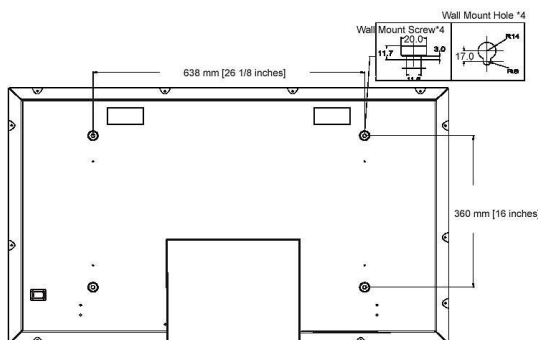

Vermogen

- Stroomvoorziening: 100 - 240 V AC, 50/60 Hz
- Verbruik (indien ingeschakeld): 390 watt (kleurenbalk)
- Slaapstand: Max. 10 watt

Ondersteunde beeldschermresolutie

- Computerformaten: 1280 x 1024, 60, 75, 85 Hz, 1280 x 960, 60, 85 Hz, 1024 x 768, 60, 70, 75, 85 Hz, 800 x 600, 56, 60, 72, 75, 85 Hz, 720 x 400, 70 Hz, 640 x 480, 60, 72, 75, 85 Hz, 640 x 480, 60 Hz
- Videoformaten: 480p, 60 Hz, 576p, 50 Hz, 1080i, 50, 60 Hz, 576i, 50 Hz, 480i, 60 Hz, 720p, 50, 60 Hz
- MAC 640 x 480: 67 Hz
- MAC 832 x 624: 75 Hz
- MAC 1152 x 870: 75 Hz
- VGA 640 x 350: 70 Hz
- WVGA 852 x 480: 60 Hz

Afmetingen

- Duur tot 50% helderheid: 80000 uur
- Gewicht: 31.2 kg
- Temperatuurbereik (in bedrijf): 0 °C tot 40 °C
- Temperatuurbereik (opslag): -5 °C tot +45 °C
- Relatieve vochtigheid: 20% - 80%
- Diepte (met voet): 220 mm
- Hoogte (met voet): 722 mm
- Breedte (met voet): 1081 mm
- Diepte (zonder voet): 95 mm
- Breedte (zonder voet): 1081 mm
- Hoogte (zonder voet): 677 mm

Accessoires

- Meegeleverde accessoires: AC-netsnoer, Batterij, Afstandsbediening, Tafelstandaard, VGA-kabel
- Gebruiksaanwijzing: Engels, Spaans
- Optionele accessoires: Plafondbevestiging, Flexibele wandmontage, Vaste wandmontage
- Gebruikershandleiding op CD-ROM

Diversen

- Scherpe kant: Metallic Antracite

Publicatiedatum
2024-03-29

Versie: 5.0.6

EAN: 87 10895 90388 2

© 2024 Koninklijke Philips N.V.
Alle rechten voorbehouden.

Specificaties kunnen zonder voorafgaande kennisgeving worden gewijzigd. Handelsmerken zijn het eigendom van Koninklijke Philips N.V. en hun respectieve eigenaren.

www.philips.com