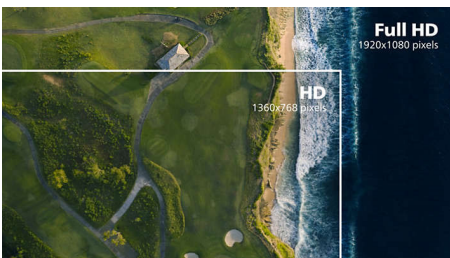

16:9 Full HD-skjerm

Bildekvalitet teller. Vanlige skjermer gir kvalitet, men du forventer mer. Denne skjermen har en forbedret Full HD-oppløsning

med 1920 x 1080 piksler. Tenk deg et virkelig levende bilde med Full HD for skarpe detaljer kombinert med høy lysstyrke, utrolig kontrast og realistiske farger.