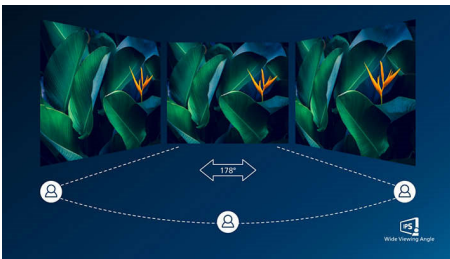

PHILIPS

Full HD LCD-skjerm
1000-serien 27" (68,6 cm), 1920 x 1080 (Full HD)

Høydepunkter

Rask oppdateringshastighet på 100 Hz

Denne Philips-skjermen oppdaterer skjermbildet opptil 100 ganger i sekundet, noe som gjør denne skjermen mye raskere enn en standardskjerm. Med en bildefrekvens på 100 Hz kan spillerne se de viktige bildene på skjermen som viser fiendenes bevegelser på en svært jevn måte, slik at de blir enkle mål.

IPS-teknologi

IPS-skjermer bruker en avansert teknologi som gir deg ekstra brede visningsvinkler på 178/178 grader, noe som gjør det mulig å se skjermen fra nesten alle vinkler. I motsetning til standard TN-paneler gir IPS-skjermer deg svært skarpe bilder med livlige farger, noe som ikke bare gjør den perfekt for bilder, filmer og nettsurfing, men også for profesjonelle programmer som krever fargenøyaktighet og konsekvent lysstyrke hele tiden.