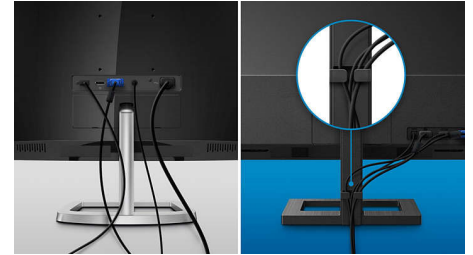

LowBlue-modus og flimmerfri

LowBlue-modusen og den flimmerfrie teknologien er utviklet for å redusere

27E1N1100A/01

belastningen på øynene og tretthet som ofte forårsakes av lange timer foran en skjerm.

Kabelhåndtering