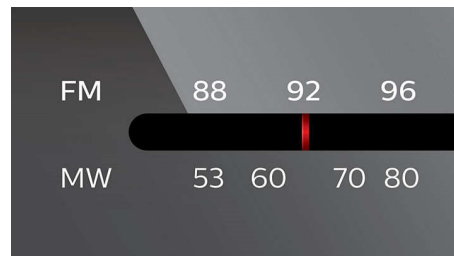

Тюнер FM/CB

Стереотюнер FM/CB (AM)