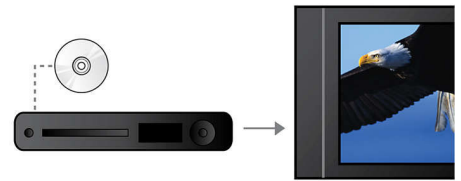

Воспроизводит все

Воспроизведение практически любого диска - CD, (S)VCD, DVD, DVD+R, DVD-R, DVD+RW, DVD-RW или DVD+R DL. Оцените непревзойденную свободу и удобство за счет воспроизведения всех дисков на одном устройстве.