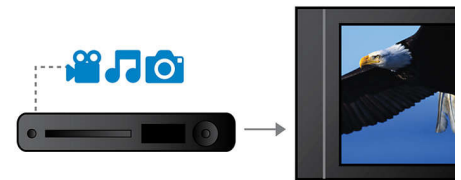

Воспроизводит все

Воспроизведение практически любого медиаформата - DivX, MP3, WMA или JPEG. Оцените непревзойденное удобство мультимедийного воспроизведения, а также привилегию совместного использования медиафайлов на телевизоре или системе домашнего кинотеатра - не покидая уютной гостиной.