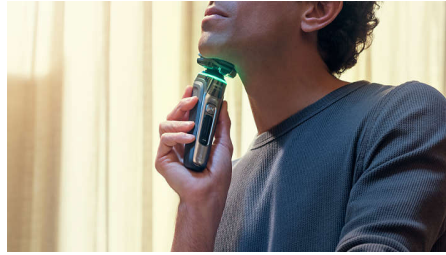

En tettere barbering

- Nærhet til huden med Lift & Cut-barberingssystem
- Tilpasser seg konturene med 360-D-bøyningshoder

Høydepunkter

Løft-og-kutt-system

Vår patenterte og unike roterende Lift & Cut-teknologi løfter håret forsiktig ut av roten før du klipper det presist på hudnivå (opptil 0,00 mm til huden), uten at bladene selv berører huden.

Trykksensor

Bruk av riktig trykk er nøkkelen til tett barbering og beskyttelse av huden. De avanserte sensorene i barbermaskinen leser av trykket du bruker, og det nyskapende lyssignalet viser når du trykker for hardt eller for lite. For en personlig barbering som passer for deg.

360-D fleksible hoder

Denne elektriske barbermaskinen fra Philips er designet for å følge konturene på ansiktet og til og med halsen, helt fullt fleksible hoder som vender seg 360 grader for å gi en jevn og behagelig barbering.

PowerAdapt-sensor

Den elektriske barbermaskinen har intelligent sensorteknologi for ansiktshår, som måler hårtettheten 500 ganger per sekund. Power Adapt-sensoren tilpasser automatisk kraften for en uanstrengt og skånsom barbering.