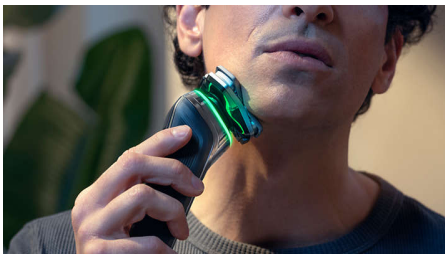

En tettere barbering

- Nærhet til huden med Lift & Cut-barberingssystem
- Tilpasser seg konturene med 360-D-bøyningshoder

Høydepunkter

Løft-og-kutt-system

Vår patenterte og unike roterende Lift & Cut-teknologi løfter håret forsiktig ut av roten før du klipper det presist på hudnivå (opptil 0,00 mm til huden), uten at bladene selv berører huden.

Trykksensor

Bruk av riktig trykk er nøkkelen til tett barbering og beskyttelse av huden. De avanserte sensorene i barbermaskinen leser av trykket du bruker, og det nyskapende lyssignalet viser når du trykker for hardt eller for lite. For en personlig barbering som passer for deg.

360-D fleksible hoder

Denne elektriske barbermaskinen fra Philips er designet for å følge konturene på ansiktet og til og med halsen, helt fullt fleksible hoder som vender seg 360 grader for å gi en jevn og behagelig barbering.

PowerAdapt-sensor

Den elektriske barbermaskinen har intelligent sensorteknologi for ansiktshår, som måler hårtettheten 500 ganger per sekund. Power Adapt-sensoren tilpasser automatisk kraften for en uanstrengt og skånsom barbering.