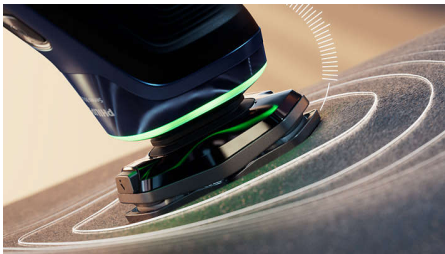

En tettere barbering

- Nærhet til huden med Lift & Cut-barberingssystem
- Tilpasser seg konturene med 360-D-bøyningshoder

Høydepunkter

Løft-og-kutt-system

Vår patenterte og unike roterende Lift & Cut-teknologi løfter håret forsiktig ut av roten før du klipper det presist på hudnivå (opptil 0,00 mm til huden), uten at bladene selv berører huden.

Trykksensor

Bruk av riktig trykk er nøkkelen til tett barbering og beskyttelse av huden. De avanserte sensorene i barbermaskinen leser av trykket du bruker, og det nyskapende lyssignalet viser når du trykker for hardt eller for lite. For en personlig barbering som passer for deg.

360-D fleksible hoder

Denne elektriske barbermaskinen fra Philips er designet for å følge konturene på ansiktet og til og med halsen, helt fullt fleksible hoder som vender seg 360 grader for å gi en jevn og behagelig barbering.

PowerAdapt-sensor

Den elektriske barbermaskinen har intelligent sensorteknologi for ansiktshår, som måler hårtettheten 500 ganger per sekund. Power Adapt-sensoren tilpasser automatisk kraften for en uanstrengt og skånsom barbering.