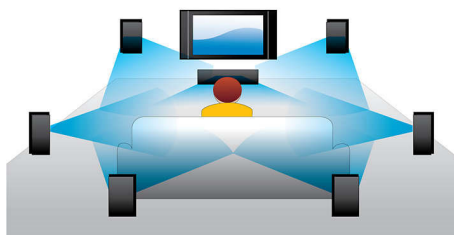

Dolby TrueHD

Dolby TrueHD обеспечивает высококачественное звучание при воспроизведении дисков Blu-ray. Качество воспроизводимого звука поистине неотлично от студийного, вы сможете услышать именно то, что создатели записи хотели до вас донести. Аудиоформат высокого разрешения Dolby TrueHD обеспечит максимум впечатлений от систем домашнего развлечения.

Dolby Digital DTS2.0

Dolby Digital DTS2.0 для полного удовольствия от фильмов