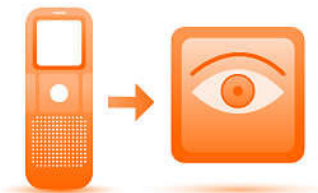

2-строчный дисплей с янтарной подсветкой

2-строчный дисплей с янтарной подсветкой упрощает навигацию по меню телефона.