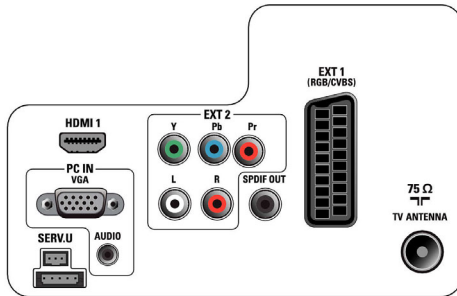

Specificaties

Beeld/scherm

- Beeldformaat: Breedbeeld
- Schermdiagonaal (inch): 32 inch
- Schermdiagonaal (centimeters): 81 cm
- Schermresolutie: 1920 x 1080p
- Helderheid: 400 cd/m²
- Beeldverbetering: 3:2/2:2 motion pull-down, 3D-combifilter, Active Control, Kleurverbetering, Digital Crystal Clear, Digital Noise Reduction,

- Dynamisch-contrastverbetering, Instelbare scherpte, 2D/3D-ruisonderdrukking, 1080p 24/25/30 Hz verwerking, 1080p 50/60 Hz verwerking
- Schermtype: Full HD LCD W-UXGA Act. matrix
- Dynamisch schermcontrast: 100.000:1
- Responstijd (normaal): 5 ms
- Kijkhoek: 178° (H)/178° (V)
- Verhouding maximale helderheid: 74 %
- Schermverbetering: Scherm met anti-

reflectiecoating

Ondersteunde beeldschermresolutie

- Computerformaten: 640 x 480, 60 Hz, 800 x 600, 60 Hz, 1024 x 768, 60 Hz, 1280 x 720, 60 Hz, 1280 x 768, 60 Hz, 1280 x 1024, 60 Hz, 1360 x 768, 60 Hz
- Videoformaten: 480i, 60 Hz, 480p, 60 Hz, 576i, 50 Hz, 576p, 50 Hz, 720p, 50, 60 Hz, 1080i, 50, 60 Hz,

Rear connectors

Side