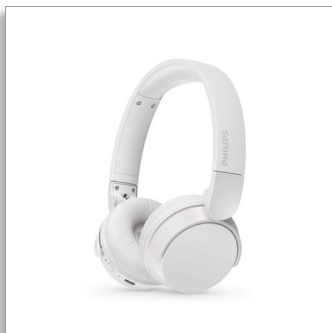

Philips 4000 series
Auscultadores sem fios on-ear

Auscultadores leves on-ear
Som natural. Função Dynamic Bass
Até 55 horas de reprodução
Chamadas nítidas

TAH4209WT

Leves, confortáveis, dobráveis e reproduzem durante vários dias!

Com até 55 horas de reprodução, estes auscultadores on-ear sem fios irão mantê-lo feliz durante dias entre carregamentos. Desfrute de um som ideal, da função Dynamic Bass para graves mais profundos, mesmo em volumes baixos, e pode ativar uma definição de atraso reduzido para vídeos.

Auscultadores on-ear sem fios. Conforto e estilo

- Até 55 horas de reprodução. Carregamento USB-C.
- Tão leves e confortáveis que os pode utilizar durante horas
- Excelente som mesmo a um volume baixo com a função Dynamic Bass
- Diafragmas potentes em neodímio de 32 mm
- Paletas de cores mate elegantes

Facilidade para o dia a dia

- Ligação Bluetooth multiponto consistente
- Um carregamento rápido de 15 minutos proporciona 2 horas de reprodução
- Chamadas nítidas. Ouvem tudo o que disser.
- Design dobrável compacto e portátil perfeito
- Botão multifunções prático na proteção direita do ouvido