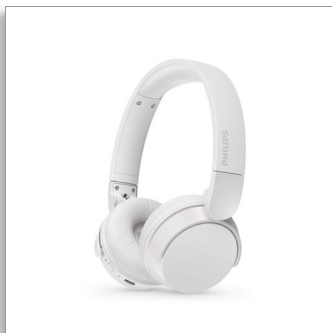

Philips 4000 series  
Auscultadores sem fios on-ear

Auscultadores leves on-ear  
Som natural. Função Dynamic Bass  
Até 55 horas de reprodução  
Chamadas nítidas

TAH4209WT

### Facilidade para o dia a dia

- Ligação Bluetooth multiponto consistente
- Um carregamento rápido de 15 minutos proporciona 2 horas de reprodução
- Chamadas nítidas. Ouvem tudo o que disser.
- Design dobrável compacto e portátil perfeito
- Botão multifunções prático na proteção direita do ouvido