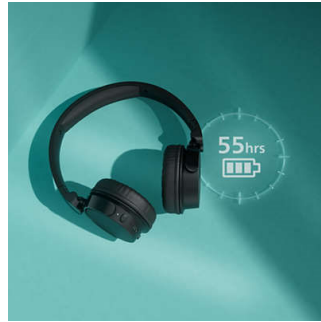

Até 55 horas de reprodução

Com até 55 horas de reprodução, estes auscultadores sem fios irão reproduzir muitas listas de música. Recarregam totalmente em apenas 2 horas através de USB-C e um carregamento rápido de 15 minutos fornece-lhe energia suficiente para manter a música a tocar durante mais 2 horas.

Conetividade Bluetooth consistente

A conetividade Bluetooth avançada proporciona-lhe uma ligação mais estável para uma transmissão contínua perfeita e permite-lhe ligar-se a dois dispositivos Bluetooth (iOS ou Android) em simultâneo. Desfrute dessa lista de música ou ouça sem interrupções o seu podcast favorito sem perturbações no som.

Chamadas nítidas

A sua voz será ouvida com clareza quando estiver numa chamada. Um microfone dedicado capta o som da sua voz, enquanto um algoritmo de redução de ruído capta algum do ruído de fundo do mundo à sua volta.

Design dobrável compacto

Leve-os para todo o lado! Com a sua elegante paleta de cores mate e o design dobrável, não há lugar onde não possa ir com estes auscultadores on-ear sem fios. As proteções dos ouvidos dobram-se totalmente para

TAH4209WT/00

dentro, para proporcionar uma arrumação fácil no bolso ou no saco.

Botão multifunções prático

Um prático botão multifunções na proteção direita do ouvido permite-lhe gerir chamadas ou controlar a reprodução e o volume. Se estiver a ver vídeos ou filmes, pode utilizar o botão de alimentação para ativar uma definição de baixa latência.

Aplicação Philips Headphones

Pode utilizar a nossa aplicação complementar para ativar a função Dynamic Bass ou ativar a definição de baixa latência quando estiver a ver vídeos. Existe também uma gama de estilos de som predefinidos: "Voz" é ideal para podcasts! Já alguma vez se esqueceu de desligar os auscultadores? Defina o temporizador na aplicação e estes desligar-se-ão automaticamente.

A marca de som Philips

De música a podcasts, desfrute do que ouve! Estes auriculares sem fios dispõem de diafragmas grandes de 32 mm, sintonizados com a marca de som Philips. Independentemente dos seus gostos, desfrutará de um som quente e natural com graves profundos.

Diafragma potente em neodímio de 32 mm

Diafragmas potentes em neodímio de 32 mm

Paletas de cores mate elegantes

Paletas de cores mate elegantes

Carregamento rápido de 15 minutos

Um carregamento rápido de 15 minutos proporciona 2 horas de reprodução