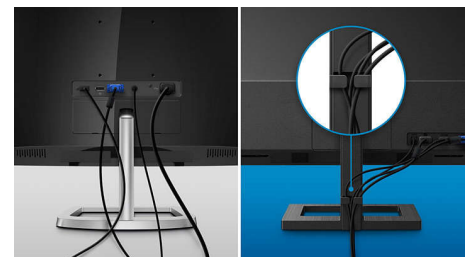

Arrumação de cabos

A gestão de cabos tem um design particular que mantém o espaço de trabalho arrumado, organizando os cabos e fios necessários para o funcionamento de um dispositivo de visualização.