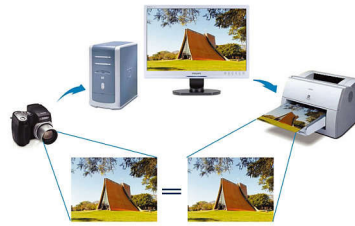

Kenmerken

Responstijd van 8 millisec. (aan-uit)

Responstijd (aan-uit) is de tijd die een vloeibare kristallen cel nodig heeft om achtereenvolgens van actief (zwart) naar inactief (wit) te gaan, en vervolgens terug naar actief (zwart). Dit wordt gemeten in milliseconden. Sneller is beter: hoe lager de getallen, hoe sneller de overgangen en hoe minder zichtbaar de beeldartefacten bij de weergave van de overgang van tekst en afbeeldingen. Responstijd (aan-uit) is zeer belangrijk bij het weergeven van zakelijke content zoals documenten, grafieken en foto's.

SXGA-resolutie van 1280 x 1024

Bij grafische monitoren geeft de schermresolutie het aantal stippen (pixels) op het hele scherm weer. Een scherm met bijvoorbeeld 1280 x 1024 pixels kan op alle 1024 lijnen 1280 stippen weergeven, wat neerkomt op een totaal van ongeveer 1,3 miljoen pixels.

sRGB geactiveerd

sRGB is een industriestandaard die de best mogelijke overeenkomst garandeert tussen de weergegeven kleuren op uw scherm en die op uw afdrukken.

Gestroomlijnd, elegant ontwerp

Een gestroomlijnd, elegant ontwerp dat goed aansluit op iedere woninginrichting.

Compact en slank ontwerp

De ontwerpstyl benadrukt een slanke, compacte look, bespaart ruimte en past bij verschillende interieurs.

Voldoet aan TCO '99

De TCO-norm voor veiligheid en ergonomie is ontstaan uit de Zweedse vakvereniging voor professionals en is nog strenger dan MPR-II, vooral op het gebied van AEF (elektrische wisselvelden).

Lager energieverbruik

De elektrische stroom moet worden verlaagd om de apparatuur te bedienen.

SmartControl

PC-software waarmee u de weergaveprestaties en -instellingen kunt afstemmen. Philips biedt gebruikers twee mogelijkheden om de weergave-instellingen aan te passen. Navigeer door de niveaus van het OSD-menu via de knoppen op het beeldscherm of gebruik de Philips SmartControl-software om de verschillende weergave-instellingen op de gebruikelijke manier aan te passen.

Ingebouwde stroomvoorziening

De stroomvoorziening is hierbij ingebouwd in de behuizing van het weergaveapparaat en vervangt een grote, externe voedingsadapter.

Aanpassen met één druk op de knop

Met slechts één druk op de knop worden de optimale schermpositie en de fase- en klokinstellingen automatisch aangepast, zonder dat u daarvoor door de beeldschermmenu's hoeft te bladeren of andere knoppen hoeft te gebruiken.

Lead Free