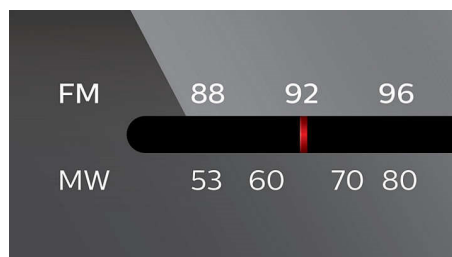

Тюнер FM/CB

Стереотюнер FM/CB (AM)