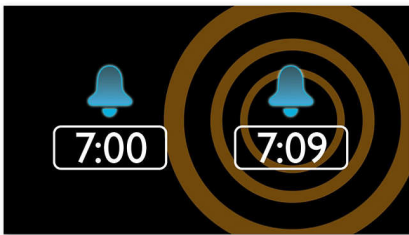

Повторный звуковой сигнал

Радиочасы Philips оснащены функцией повтора сигнала, которая не позволит проспать. Если при срабатывании сигнала будильника вы не готовы встать, просто нажмите кнопку повторения сигнала и продолжайте спать. Сигнал будильника прозвучит снова спустя девять минут. Кнопку повторения сигнала можно нажимать каждые девять минут до тех пор, пока вы не отключите будильник.