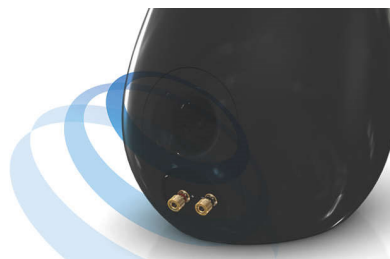

SoundCurve

Продуманная изогнутая форма задней панели этой акустической док-станции от Philips позволяет создать высокоэффективную акустическую конструкцию для передачи звука. Изгиб усиливает жесткость корпуса АС, значительно снижая внутренний резонанс и повышая точность и естественность звучания. Вы будете в восторге от потрясающего звука этих стильных акустических систем.

Система Bass-Reflex

В системе Bass-reflex используется фазоинвертор, настроенный для оптимальной громкости АС, что позволяет воспроизводить глубокие басы при использовании компактного корпуса.

Тщательно продуманная специальная конструкция фазоинвертора обеспечивает необходимый поток воздуха и глубокие насыщенные басы даже при высоком уровне громкости, уменьшая при этом турбулентность, которая приводит к искажению.