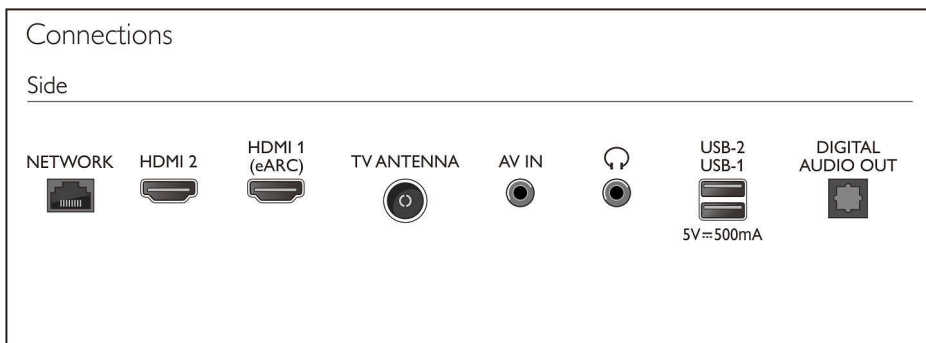

音效

- 輸出功率 (RMS): 12 瓦
- 喇叭設定: 6Wx2 喇叭

連線

- HDMI 連接頭數量: 2

- EasyLink (HDMI-CEC): 單鍵播放, 遙控傳遞, 系統音訊控制, 系統待機
- USB 數量: 2
- 無線網路連線: 藍牙 5.0, Wi-Fi 802.11ac, 2x2, 雙頻
- 其他連接: 耳機輸出, 數位音訊輸出 (光纖), 乙太網路-LAN RJ-45, AV+R/L 音訊輸入 (迷你)
- HEVC 支援: 是
- HDMI eARC: HDMI1

支援的 HDMI 視訊功能

- HDR: HDR10, HLG

功率

- 主電源: AC 100 -240 V 50/60Hz
- 環境溫度: 5 ° C 至 35 ° C
- 待機消耗功率: <0.5 W
- 省電功能: 自動關閉計時器, 畫面靜音 (適用於收音機)

配件

- 附配件: 2 枚 AAA 電池, 電源線, 快速入門指南, 法律和安全手冊, 桌上型立架, 遙控器, 使用手冊

尺寸

- 設備寬度: 717 mm
- 設備高度: 424 mm
- 設備深度: 82 mm
- 產品重量: 3.9 kg
- 設備寬度 (含機座): 717 mm
- 設備高度 (含機座): 596 mm
- 設備厚度 (含機座): 476 mm
- 產品重量 (+ 機座): 4 kg
- 包裝盒寬度: 778 mm
- 包裝盒高度: 468 mm
- 包裝盒深度: 109 mm
- 產品含包裝重量: 5 kg
- 壁掛尺寸: 200 x 200 公釐