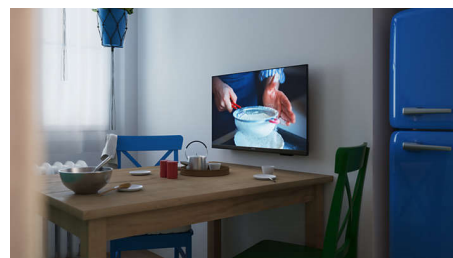

Philips 6500 series
飛利浦智慧型 LED 顯示器

HD LED 顯示器
80 公分 (32") 智慧型顯示器
Google TV™。

32PHH6559

擺哪裡都適合，外觀精美。

智慧型 LED 顯示器

為較小的公寓或房間尋找最佳顯示器？這款飛利浦顯示器無論放在哪裡都看起來很棒。畫面清晰，音效清楚，這就是智慧型飛利浦 Google TV™。

Google TV™ 隨時觀賞喜愛的內容

- 優質顯示器。無須手忙腳亂，盡享 Google 顯示器智慧平台優點。
- Google 助理。聲控顯示器。
- Google Play 商店，帶來更多樂趣。

飛利浦畫面精準且音效清晰。

- 杜比音訊帶來逼真的聽覺效果
- 生動觀看體驗，盡在飛利浦 HD LED 顯示器。

PHILIPS

焦點

Google TV™

想要觀看什麼內容？Google 顯示器從您的所有應用程式和訂閱內容中匯整電影、節目和更多內容，並為您進行客製化的整理，完全根據個人喜好收到觀賞建議，甚至可以在手機上使用 Google TV 應用程式，隨時收錄您的觀賞清單。

Google 助理

用聲音控制飛利浦 Google TV。想要玩遊戲、觀賞 Netflix 或在 Google Play 商店中尋找內容和應用程式嗎？只要告訴顯示器即可。您甚至可以命令所有與 Google 助理相容的智慧型家用裝置，例如調暗燈光和在電影之夜設定恆溫器。完全無須離開沙發。

顯示內容

Google Play 商店提供超越傳統的顯示器節目編排功能。您可在線上體驗無止盡的電影、顯示內容、音樂、應用程式與遊戲。盡情探索更多喜愛的內容。

杜比音訊

Dolby Audio 杜比音訊技術的智慧型設計，能為顯示器設備最佳化音訊表現，無論是廣播、串流或下載內容，全部都能享有更好的音訊品質。提升電影、音樂和廣播節目的音效。

LED 顯示

透過飛利浦 HD LED 顯示器，您可以盡情享受所觀賞的每個畫面。顯示器的處理引擎能將畫質最佳化，提供銳利清晰的影像、豐富的色彩，以及流暢的動作。每次都能給您生動無比的觀賞體驗。