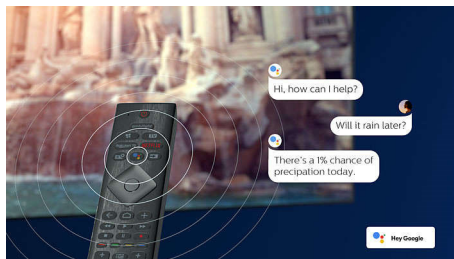

Philips 6500 series
飛利浦智慧型 LED 顯示器

HD LED 顯示器
80 公分 (32") 智慧型顯示器
Google TV™。

32PHH6559

擺哪裡都適合，外觀精美。

智慧型 LED 顯示器

為較小的公寓或房間尋找最佳顯示器？這款飛利浦顯示器無論放在哪裡都看起來很棒。畫面清晰，音效清楚，這就是智慧型飛利浦 Google TV™。

Google TV™ 隨時觀賞喜愛的內容

- 優質顯示器。無須手忙腳亂，盡享 Google 顯示器智慧平台優點。
- Google 助理。聲控顯示器。
- Google Play 商店，帶來更多樂趣。

飛利浦畫面精準且音效清晰。

- 杜比音訊帶來逼真的聽覺效果
- 生動觀看體驗，盡在飛利浦 HD LED 顯示器。

PHILIPS

焦點

Google TV™

想要觀看什麼內容？Google 顯示器從您的所有應用程式和訂閱內容中匯整電影、節目和更多內容，並為您進行客製化的整理，完全根據個人喜好收到觀賞建議，甚至可以在手機上使用 Google TV 應用程式，隨時收錄您的觀賞清單。

Google 助理

用聲音控制飛利浦 Google TV。想要玩遊戲、觀賞 Netflix 或在 Google Play 商店中尋找內容和應用程式嗎？只要告訴顯示器即可。您甚至可以命令所有與 Google 助理相容的智慧型家用裝置，例如調暗燈光和在電影之夜設定恆溫器。完全無須離開沙發。

顯示內容

Google Play 商店提供超越傳統的顯示器節目編排功能。您可在線上體驗無止盡的電影、顯示內容、音樂、應用程式與遊戲。盡情探索更多喜愛的內容。

杜比音訊

Dolby Audio 杜比音訊技術的智慧型設計，能為顯示器設備最佳化音訊表現，無論是廣播、串流或下載內容，全部都能享有更好的音訊品質。提升電影、音樂和廣播節目的音效。

LED 顯示

透過飛利浦 HD LED 顯示器，您可以盡情享受所觀賞的每個畫面。顯示器的處理引擎能將畫質最佳化，提供銳利清晰的影像、豐富的色彩，以及流暢的動作。每次都能給您生動無比的觀賞體驗。

規格

畫面 / 顯示

- 長寬比: 16:9
- 顯示器: LED HD Ready
- 面板解析度: 1366 x 768
- 畫面增強: HDR10, HLG (Hybrid Log Gamma), 影片, 自然, 標準型, 逼真, 跑車, 使用者

Android

- 作業系統: Google TV™
- 預先安裝的應用程式: Google 搜尋、Google Play 電影、YouTube Music、YouTube