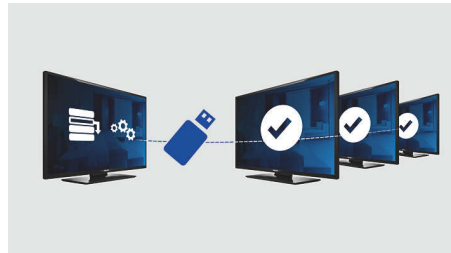

Geïntegreerde weergave van de klok

De ingebouwde weergave van de klok, die u ook als wekker kunt gebruiken, maakt een losse klok en daarmee snoeren en aansluitingen in de kamer overbodig.

Eén gecombineerde zenderlijst

Eén gecombineerde zenderlijst voor analoge en digitale kanalen. Hierdoor kan de gast probleemloos tussen analoge en digitale kanalen zappen.

Hospitality-afstandsbediening

Deze stijlvolle afstandsbediening is speciaal ontworpen voor gebruik in de horeca. De belangrijkste knoppen en functies zijn gemakkelijk op de afstandsbediening geplaatst, zodat hij door de gast uiterst eenvoudig is te gebruiken. Daarnaast worden de meeste Hospitality-afstandsbedieningen geleverd met een antidiestafvoorziening voor de batterijen, een functie die bijdraagt aan efficiënt gebruik in hotels.

Volumebeperking

Deze functie stelt vooraf het volumebereik van de TV in, waardoor buitensporige volumeregelingen onmogelijk worden en er geen geluidsoverlast wordt veroorzaakt voor de burens.

Compatibel met Connectivity Panel

Deze TV werkt naadloos samen met Philips Connectivity Panels. De gast kan eenvoudig genieten van media van een PC, MP3-speler, DVD-speler, camcorder en vele andere apparaten. Dankzij de autodetectiefunctie schakelen het Connectivity Panel en de TV automatisch over naar de inhoud van het aangesloten apparaat.

Dupliceren via USB

U kunt in minder dan een minuut eenvoudig alle (kanaal)programmeringsinstellingen van

het ene TV-toestel kopiëren naar andere TV-toestellen. De functie zorgt voor synchroniciteit tussen TV-toestellen en vermindert de tijd en kosten die nodig zijn voor de installatie aanzienlijk.

Compatibel met set-top boxes

Deze hotel-TV kan op een set-top box worden aangesloten en ondersteunt daardoor inschakeling via de scart-kabel en het Serial Express Lite-protocol.

Milieuvriendelijk ontwerp

Duurzaamheid is het kernwoord bij Philips. De TV's van het bedrijf worden ontworpen en geproduceerd volgens onze EcoDesign-principes, waarbij we ons richten op milieuvriendelijke producten. Om dit te bereiken, verwijderen we gevaarlijke stoffen en zorgen we voor een lager energieverbruik, een lager gewicht, een efficiëntere verpakking en een betere recycling. Daarnaast hebben Philips-TV's ook een speciale behuizing die is gemaakt van vlambestendig materiaal. Onafhankelijke testen door brandweerkorpsen hebben aangetoond dat TV's soms branden die zijn veroorzaakt door externe bronnen kunnen verergeren, maar een Philips-TV doet dat niet.