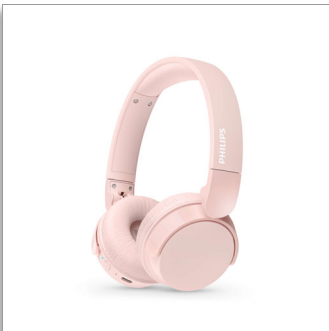

Philips 4000 series
Draadloze koptelefoon
(on-ear)

Lichte on-ear koptelefoon
Natuurlijk geluid. Dynamische bas
Tot 55 uur afspeeltijd
Heldere telefoongesprekken

TAH4209PK

Licht, comfortabel, opvouwbaar en dagenlang luisteren!

Met maximaal 55 uur afspeeltijd kunt u met deze draadloze koptelefoon dagen lang luisteren voordat uw weer moet opladen. Geniet van geweldig geluid, Dynamic Bass voor diepere bastonen, zelfs bij lage volumes, en activeer een lage vertraginginstelling voor video's.

Draadloze on-ear-koptelefoon. Comfort en stijl

- Zo licht en comfortabel dat u hem urenlang kunt dragen
- Tot wel 55 uur afspeeltijd. Opladen via USB-C
- Geweldig geluid, zelfs bij een laag volume, met dynamische bas
- Krachtige neodymium-drivers van 32 mm
- Stijlvolle matte kleurencombinaties

Kenmerken

Licht en comfortabel

Deze on-ear-koptelefoon is ontworpen voor dagelijks comfort. De zachte hoofdband is zo licht dat u hem nauwelijks voelt en de zachte oorschelpen kunnen worden gekanteld zodat ze precies goed zitten. De oorschelpen zijn gevuld met memory foam: hoe meer u ze draagt, hoe beter ze zitten.