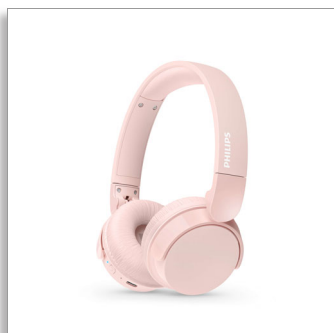

Philips 4000 series
På-øret trådløse
hodetelefoner

Lette på-øret-hodetelefoner
Naturlig lyd. Dynamisk bass
Opptil 55 timers avspillingstid
Klare samtaler

TAH4209PK

Lett, behagelig, sammenleggbar – og spiller i flere dager!

Med opptil 55 timers avspilling vil disse trådløse hodetelefonene som sitter på øret, holde deg fornøyd i flere dager mellom hver lading. Du får god lyd, dynamisk bass for dypere bass selv ved lave volumer, og du kan aktivere en innstilling med lav forsinkelse for videoer.

Trådløse hodetelefoner som sitter på øret. Komfort og stil

- 55 timers avspillingstid. USB-C-lading
- Så lette og behagelige at du kan bruke dem i timevis
- Flott lyd selv ved lavt volum med dynamisk bass
- Kraftig neodymdriver på 32 mm
- Stilige, matte farger