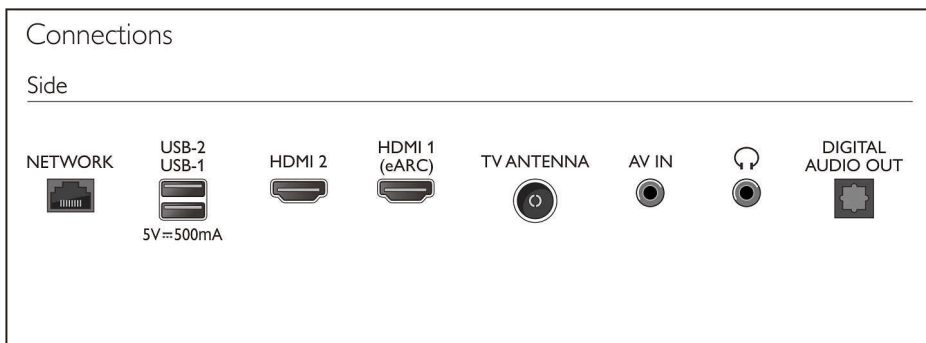

規格

畫面 / 顯示

- 長寬比: 16:9
- 顯示器: LED Full HD
- 面板解析度: 1920 x 1080
- 畫面增強: HDR10, HLG (Hybrid Log Gamma), 影片, 自然, 標準型, 使用者, 逼真

Android

- 作業系統: Google TV™
- 預先安裝的應用程式: Google 搜尋、Google Play 電影、YouTube Music、YouTube

智慧型大型顯示器功能

- 使用簡單: 全方位智慧選單按鈕
- 韌體可升級: 線上韌體升級, 韌體自動升級精靈
- 螢幕格式調整: 是
- 遙控器: 附語音功能
- 語音助理*: 內建 Google 助理, 遙控器搭配麥克風

多媒體應用程式

- 影片播放格式: MPEG1、MPEG2、MPEG4、H.264、HEVC/H.265、VC1、VP8、VP9
- 音樂播放格式: AC3, AAC, HE-AAC, MPEG1/2 Layer 1/2/3
- 字幕格式支援: .SMI, .SUB, .TXT, .ASS, .SSA, .SRT
- 圖片播放格式: JPEG, GIF, PNG, BMP

使用者互動

- 遙控器: 語音*

便利

- 睡眠定時器: 是

音效

- 輸出功率 (RMS): 16W
- 喇叭設定: 8Wx2 喇叭

連線

- HDMI 連接頭數量: 2

- EasyLink (HDMI-CEC): 單鍵播放, 遙控傳遞, 系統音訊控制, 系統待機
- USB 數量: 2
- 無線網路連線: 藍牙 5.0, Wi-Fi 802.11ac, 2x2, 雙頻
- 其他連接: 耳機輸出, 數位音訊輸出 (光纖), 乙太網路-LAN RJ-45, AV+R/L 音訊輸入 (迷你)
- HEVC 支援: 是
- HDMI eARC: HDMI1

支援的 HDMI 視訊功能

- HDR: HDR10, HLG

功率

- 主電源: AC100-240V 50/60Hz
- 環境溫度: 5 °C 至 35 °C
- 待機消耗功率: <0.5 W
- 省電功能: 自動關閉計時器, 畫面靜音 (適用於收音機)

配件

- 附配件: 2 枚 AAA 電池, 電源線, 快速入門指南, 法律和安全手冊, 桌上型立架, 遙控器, 使用手冊

尺寸

- 設備寬度: 956 mm
- 設備高度: 556 mm
- 設備深度: 87 mm
- 產品重量: 6 kg
- 設備寬度 (含機座): 956 mm
- 設備高度 (含機座): 708 mm
- 設備厚度 (含機座): 609 mm
- 產品重量 (+ 機座): 6.5 kg
- 包裝盒寬度: 1053 mm
- 包裝盒高度: 610 mm
- 包裝盒深度: 115 mm
- 產品含包裝重量: 8 kg
- 壁掛尺寸: 200 x 200 公釐

發行日期 2024-03-28

版本: 2.2.1

EAN: 87 18863 04290 8

© 2024 Koninklijke Philips N.V.
所有權利均予保留。

規格若有變更恕不另行通知。商標為 Koninklijke Philips N.V. 或其個別所有者的財產。

www.philips.com

* 飛利浦顯示器遙控應用程式 (Philips Display Remote app) 與相關功能依顯示器型號、業者、國家 / 地區、智慧型裝置機型和作業系統而異。如需更多詳細資料, 請造訪: www.philips.com/TVRemoteapp。

* 智慧型顯示器的應用程式內容因顯示器型號和國家 / 地區而異。如需更多詳細資料, 請造訪: www.philips.com/smarrtv。

* 飛利浦顯示器不保證能與所有 HDMI CEC 裝置 100% 互通。

* 其功能依 ChromeCast 內建應用程式與智慧型裝置而定。如需更多詳細資料, 請造訪 ChromeCast 內建產品頁面。

* Amazon Prime 適用於特定語言和國家 / 地區。

* 需要訂閱 Disney+。受 <https://www.disneyplus.com> (c) 2020 Disney 及其相關實體公司之條款約束。Disney+ 適用於特定語言和國家 / 地區。

* 需要訂閱 Netflix。受 <https://www.netflix.com> 條款規範。

* 網站上繪製的影像為非合約圖片。請務必參考實際在零售商或商店銷售的顯示器。

* Google TV 是本裝置軟體體驗的名稱, 也是 Google LLC 的商標。

* Google TV 是本裝置軟體體驗的名稱, 也是 Google LLC 的商標。YouTube、Ok Google 和其他標誌是 Google LLC 的商標。