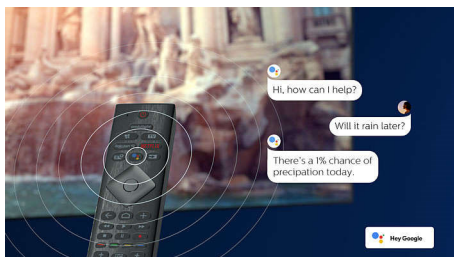

Google 助理

用聲音控制飛利浦 Google TV。想要玩遊戲、觀賞 Netflix 或在 Google Play 商店中尋找內容和應用程式嗎？只要告訴顯示器即可。您甚至可以命令所有與 Google 助理相

容的智慧型家用裝置，例如調暗燈光和在電影之夜設定恆溫器。完全無須離開沙發。

顯示內容

Google Play

Google Play 商店提供超越傳統的顯示器節目編排功能。您可在線上體驗無止盡的電影、顯示內容、音樂、應用程式與遊戲。盡情探索更多喜愛的內容。