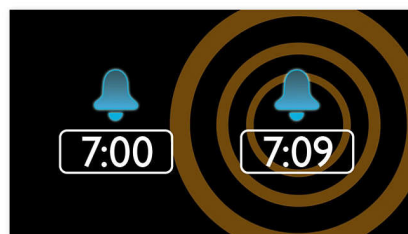

Повторный звуковой сигнал

Радиочасы Philips оснащены функцией повтора сигнала, которая не позволит проспать. Если при срабатывании сигнала

будильника вы не готовы встать, просто нажмите кнопку повторения сигнала и продолжайте спать. Сигнал будильника прозвучит снова спустя девять минут. Кнопку повторения сигнала можно нажимать каждые девять минут до тех пор, пока вы не отключите будильник.

Отображение времени будильника

Функция Alarm Time Display всегда показывает как текущее время, так и время, на которое установлен ваш будильник. Режим постоянного отображения времени избавляет Вас от необходимости нажимать кнопку для того, чтобы проверить, был ли установлен будильник и на какое время. Функция Alarm Time Display постоянно убеждает Вас в том, что будильник установлен правильно, и он разбудит Вас в нужное время.