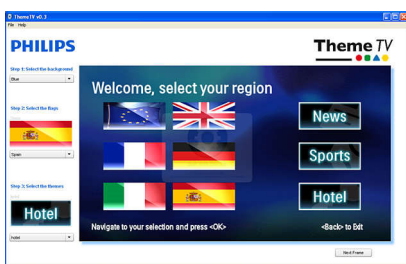

Kenmerken

HD LCD-display

Dit WXGA-scherm met de nieuwste LCD-schermtechnologie biedt uw gasten een HD-breedbeeldresolutie van 1366 x 768p pixels en geeft heldere, trillingsvrije Progressive Scan-beelden met verbluffende kleuren. De levendige en scherpe beelden staan garant voor comfortabel kijkplezier.

Ingebouwde SmartCard-slot

Met de ingebouwde SmartCard-slot kunnen derden via toepassingskaarten functionaliteit toevoegen aan de TV, zonder extra dozen en externe aansluitingen. De TV kan ook worden aangesloten op externe decoders en set-top boxes van alle grote providers van interactieve systemen via de Serial Xpress Control-interface (ondersteunt de UART- en RS232-protocols) en de SmartPlug Control-interface.

Op afstand software bijwerken

De TV-software die hotelspecifieke functies aanstuurt, kan op afstand worden bijgewerkt door een gecertificeerde systeemprovider.

Geïntegreerde weergave van de klok

De ingebouwde weergave van de klok, die u ook als wekker kunt gebruiken, maakt een losse klok en daarmee snoeren en aansluitingen in de kamer overbodig.

Thema-TV

Thema-TV biedt een geavanceerde gebruikersinterface waarmee uw gasten kunnen navigeren in het gastenmenu om

zonder interactief entertainmentsysteem gemakkelijk kanalen uit hun eigen land, nieuws en hotelgegevens te vinden.