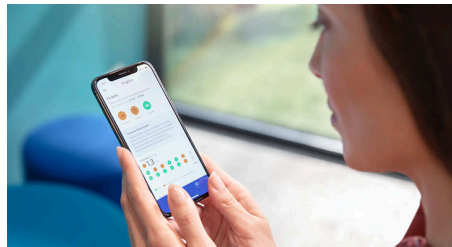

DiamondClean 9000

Periuță de dinți sonică electrică cu aplicație

HX9911/19

Repere

Memento de înlocuire BrushSync

Toate capetele de periere se uzează în timp, așa că trebuie să fii atent pentru a te asigura că obții o curățare excelentă. Tehnologia noastră BrushSync monitorizează cât timp ai folosit capul de periere și cât de intens a fost periajul. Mementoul de înlocuire BrushSync de pe mâner și un semnal sonor scurt te anunță când acesta trebuie înlocuit.

Raport de activitate

DiamondClean 9000 îți oferă îndrumările de care ai nevoie pentru a-ți îmbunătăți și menține obiceiurile de periere sănătoase între controalele stomatologice. Senzorii inteligenți integrați te anunță când aplici prea multă presiune. În plus, conectând experiența de periere la aplicația Sonicare, un raport de activitate personalizat te ajută să rămâi pe drumul cel bun, pentru a vedea cât de mult te-ai îmbunătățit în timp.