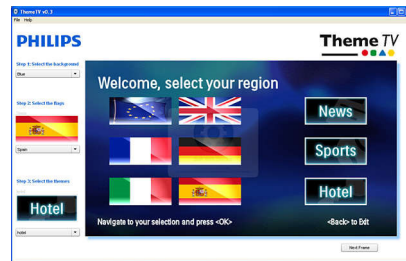

Kenmerken

1080p eersteklas HD-inhoud

Het 1080p HD-scherm heeft een breedbeeldresolutie van 1920 x 1080p. Dit is de hoogste resolutie van HD-bronnen voor de best mogelijke beeldkwaliteit. Het scherm is volledig toekomstbestendig omdat het 1080p-signalen van alle bronnen ondersteunt, waaronder MPEG 4-ontvangst via DVB-T en DVB-C-tuner. De signaalverwerking is sterk verbeterd om deze veel hogere signaalkwaliteit en resolutie te ondersteunen. Het scherm geeft heldere, trillingsvrije Progressive Scan-beelden met verbluffende kleuren.

Ingebouwde SmartCard-slot

Met de ingebouwde SmartCard-slot kunnen derden via toepassingskaarten functionaliteit toevoegen aan de TV, zonder extra dozen en externe aansluitingen. De TV kan ook worden aangesloten op externe decoders en set-top boxes van alle grote providers van interactieve systemen via de Serial Xpress Control-interface (ondersteunt de UART- en RS232-protocols) en de SmartPlug Control-interface.

Op afstand software bijwerken

De TV-software die hotelspecifieke functies aanstuurt, kan op afstand worden bijgewerkt door een gecertificeerde systeemprovider.

Geïntegreerde weergave van de klok

De ingebouwde weergave van de klok, die u ook als wekker kunt gebruiken, maakt een losse klok en daarmee snoeren en aansluitingen in de kamer overbodig.

Thema-TV

Thema-TV biedt een geavanceerde gebruikersinterface waarmee uw gasten kunnen navigeren in het gastenmenu om zonder interactief entertainmentsysteem gemakkelijk kanalen uit hun eigen land, nieuws en hotelgegevens te vinden.