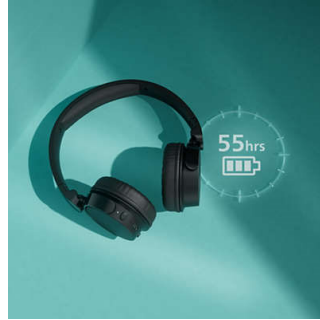

Fino a 55 ore di riproduzione

Con un'autonomia di riproduzione fino a 55 ore, queste cuffie wireless ti faranno compagnia durante l'ascolto di tantissime playlist. Si ricaricano completamente in sole 2 ore tramite USB-C e una ricarica rapida di 15 minuti ti darà energia sufficiente per continuare ad ascoltare musica per altre 2 ore.

Connessione Bluetooth stabile

La connettività Bluetooth avanzata ti offre una connessione più stabile per uno streaming senza interruzioni. Potrai connetterti a due dispositivi Bluetooth (iOS o Android) contemporaneamente. Ascolta la tua playlist oppure il tuo podcast preferito senza interruzioni e senza fastidiosi cali dell'audio.

Chiamate nitide

La tua voce sarà forte e chiara durante le chiamate. Un microfono dedicato cattura l'audio della voce mentre un algoritmo di riduzione del rumore riduce il rumore di fondo del mondo che ti circonda.

Design pieghevole e compatto

Porta le tue cuffie sempre con te. Non riuscirai più a fare a meno di queste cuffie wireless over ear eleganti, dalle colorazioni

opache e dal design pieghevole. I cuscinetti si piegano completamente e ruotano verso l'interno per riporli facilmente in tasca o in borsa.

Pratico pulsante multifunzione

Un pratico pulsante multifunzione sul cuscinetto destro ti consente di gestire le chiamate o di controllare la riproduzione e il volume. Se stai guardando video o film, puoi utilizzare il pulsante di accensione per attivare un'impostazione a bassa latenza.

App Philips Headphones

Puoi utilizzare la nostra app di supporto per attivare Dynamic Bass o attivare l'impostazione a bassa latenza durante la visione di video. È disponibile anche una gamma di stili audio predefiniti: "Voice" è ideale per i podcast! Hai dimenticato di spegnere le cuffie? Imposta il timer sull'app per spegnerle automaticamente.

Il suono caratteristico di Philips

Dalla musica ai podcast, l'ascolto sarà sempre piacevole! Queste cuffie wireless con driver da 32 mm sono ottimizzate per il Philips sound e ti offrono un audio avvolgente e naturale, con bassi profondi, qualunque cosa tu voglia ascoltare.

Potente driver al neodimio da 32 mm

Potenti driver al neodimio da 32 mm

Eleganti colorazioni opache

Eleganti colorazioni opache

Ricarica rapida di 15 minuti

Una ricarica rapida di 15 minuti offre 2 ore di riproduzione