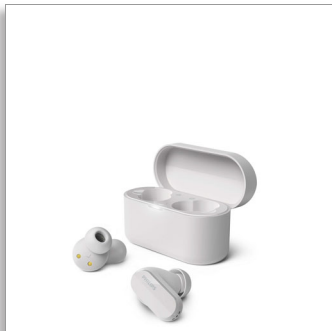

Philips
完全ワイヤレスヘッド
ホン

自然なサウンド
ノイズキャンセリング
外出先での通話がよりクリア
に
Bluetooth LE Audio

TAT3508WT

音楽も通話も、一日中大活躍

このノイズキャンセリング機能搭載完全ワイヤレスイヤピースは、優れた音質を提供し、風切り音を低減。お気に入りの曲に没頭したり、クリアな音声で通話を楽しめます。ポケットに収まる充電ケースが付属しており、一日中いつでも使えます。

フィリップスの特徴的なサウンド

音楽からポッドキャストまで、お気に入りのものを聴いてみてください。この完全ワイヤレスイヤピースは、フィリップスの特徴的なサウンドに合わせて調整された大口径の 10 mm ドライバを搭載。何を聴いても、低音の効いた温かみのある自然なサウンドをお楽しみいただけます。

ポケットサイズの充電ケース

コンパクトな充電ケースをポケットに入れておけば、いつでも好きな時にイヤピースを使用できます。未使用時はケースに収納したまま充電可能。モノモードでは、どちらか一方のイヤピースを充電しながら、もう一方のイヤピースを使用できます。

ぴったり快適なインイヤーフィット

快適なソフトタイプのシリコン製イヤチップカバーは交換可能。外耳道にしっかりフィットするので、優れた密閉性を実現し、周囲のノイズが抑えられます。さらにストークにより、イヤピースの着脱も簡単に。

充電ケース寸法

充電ケース寸法 : 35x62x28 mm

15 分のクイックチャージ

15 分のクイックチャージで、さらに 1 時間の使用が可能

仕様

サウンド

アクセサリ

- クイックスタートガイド: 有
- イヤークリップ: 3 組 (S / M / L)
- 充電ケース: 有
- 充電ケーブル: USB-C ケーブル、200 mm

デザイン

- 色: ホワイト
- イヤークリップ素材: シリコン
- 装着方式: インイヤ
- インイヤ装着タイプ: シリコン製イヤークリップ

通信

- 通話用マイク: an AI mic
- 風切り音を低減: 有

質量/寸法

- 充電ケース寸法 (幅 × 奥行き × 高さ): 6.28 × 2.81 × 3.54 cm
- イヤピース寸法 (幅 × 奥行き × 高さ): 2.52 × 2.14 × 2.55 cm
- 総重量: 0.045 kg