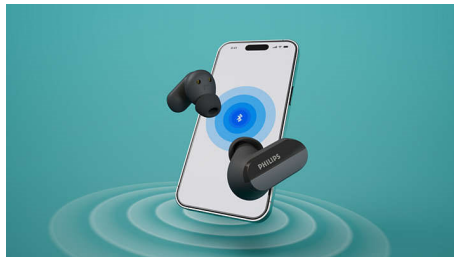

あなただけのヘッドホン

- いつでも準備万端。ポケットサイズの充電ケースとモノモード
- ケースの使用で、最長 21 時間の再生が可能
- 15 分のクイックチャージで、さらに 1 時間の使用が可能
- 充電ケース寸法：35x62x28 mm

PHILIPS

特長

ノイズキャンセリング

ノイズキャンセリング機能が風などの外部雑音を低減するため、音楽や通話に集中できます。自動設定にしておくか、フィリップスヘッドホンアプリで調整することができます。周囲の音を確認したい場合は、イヤピースをタップするとアウェアネスモードが起動します。

外出先での通話がよりクリアに

通話の際は、専用のマイクが音声を拾う一方で、AI アルゴリズムが周囲の外部雑音を除去します。相手には、往來の音や隣にいる人たちのおしゃべりではなく、通話音声がかちんと届きます。

次世代 Bluetooth

このイヤピースは Bluetooth LE Audio と LC3 コーデックをサポートするデバイスに対応し、より安定した接続と際立って優れた音質を実現します。音楽のストリーミング中や市街地で電話を受ける際にも音が切れず、動画の視聴やゲームでも遅延は事実上発生しません。*

フィリップスの特徴的なサウンド

音楽からポッドキャストまで、お気に入りのものを聴いてみてください。この完全ワイヤレスイヤピースは、フィリップスの特徴的なサウンドに合わせて調整された大口径の 10 mm ドライバを搭載。何を聴いても、低音の効いた温かみのある自然なサウンドをお楽しみいただけます。

ポケットサイズの充電ケース

コンパクトな充電ケースをポケットに入れておけば、いつでも好きな時にイヤピースを使用できます。未使用時はケースに収納したまま充電可能。モノモードでは、どちらか一方のイヤピースを充電しながら、もう一方のイヤピースを使用できます。

ぴったり快適なインイヤーフィット

快適なソフトタイプのシリコン製イヤチップカバーは交換可能。外耳道にしっかりフィットするので、優れた密閉性を実現し、周囲のノイズが抑えられます。さらにストークにより、イヤピースの着脱も簡単に。

充電ケース寸法

充電ケース寸法 : 35x62x28 mm

15 分のクイックチャージ

15 分のクイックチャージで、さらに 1 時間の使用が可能

仕様

サウンド