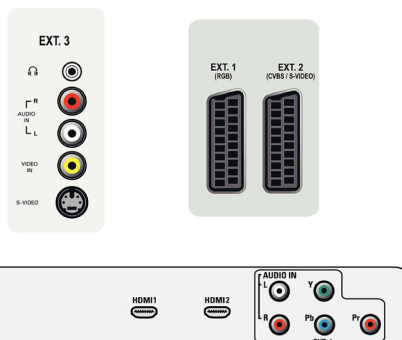

- (AVL), Przełączanie trybu Cyfr/Analog, Sterowanie menu, Wyświetlanie na ekranie, Lista programów, Smart Picture, Smart Sound, Elementy ster. umieszczone u góry
- Zegar: Wyłącznik czasowy, Zegar z budzikiem
- Ustawienia formatu ekranu: 4:3, Format filmowy 14:9, Format filmowy 16:9, Powiększenie napisów dialogowych, Duże powiększenie, Panoramiczny
- Elektroniczny przewodnik telewizyjny (EPG): Elektroniczny program na 8 dni
- Pilot: Telewizor
- Typ pilota zdalnego sterowania: RC2034310/01
- Telegazeta: Telegazeta Smart Text (1000 stron)
- Podgląd PiP (obraz w obrazie): Podział ekranu telegazety
- Funkcje dotyczące telegazety: 4 ulubione strony, Linia z informacjami o programie

Głośniki

- Wbudowane głośniki: 2

Możliwości połączeń

- Liczba połączeń AV: 7
- Liczba złącz Scart: 2
- Złącze Ext 1 Scart: Złącze audio L/P, Wejście i wyjście CVBS, RGB
- Złącze Ext 2 Scart: Złącze audio L/P, Wejście i wyjście CVBS, Wejście S-video
- Inne połączenia: Wyjście słuchawkowe, Moduł CI
- Złącze Ext 3: Wejście S-video, Wejście CVBS, Wejście audio L/P
- Ext 4: YPbPr, Wejście audio L/P
- Ext 5: HDMI
- Ext 6: HDMI

Moc

- Zasilanie sieciowe: 220–240 V, 50/60 Hz
- Temperatura otoczenia: 5°C–40°C
- Zużycie energii: $\leq 55\text{ W}$
- Pobór mocy w trybie gotowości: $\leq 1\text{ W}$

Akcesoria

- Akcesoria w zestawie: Podstawa na biurko, Przewód zasilający, Skrócona instrukcja obsługi, Instrukcja obsługi, Karta rejestracyjna, Karta gwarancyjna, Pilot, Baterie do pilota

Wymiary

- Szerokość urządzenia: 478 mm
- Wysokość urządzenia: 370 mm
- Głębokość urządzenia: 85 mm
- Waga produktu: 6,3 kg
- Szerokość urządzenia (z podstawą): 478 mm
- Wysokość urządzenia (z podstawą): 417 mm
- Głębokość urządzenia (z podstawą): 193 mm
- Waga produktu (z podstawą): 7,8 kg
- Szerokość pudełka: 557 mm
- Wysokość pudełka: 535 mm
- Głębokość pudełka: 195 mm
- Zgodny uchwył ścienny: 100 x 100 mm