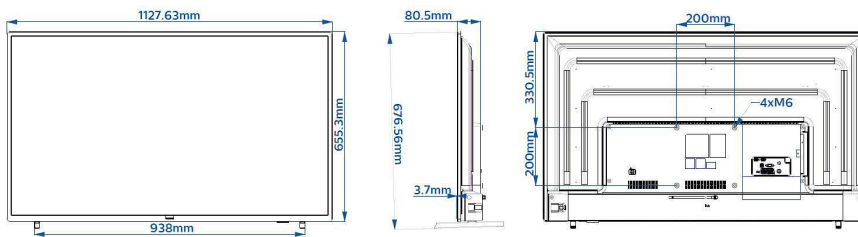

Tuner/Penerima/Transmisi

- TV digital: DVB-T/T2/C, HEVC FHD (hingga 1080p60)
- Pemutaran Video: NTSC, PAL, SECAM
- TV Analog: PAL, SECAM

Fitur

- Mudah digunakan: Gaya Gambar, Gaya Suara, Format Gambar, Kontrol volume terpisah

- Layanan digital: 8d EPG, Now&Next, MHEG, Teleteks, Terjemahan
- Kontrol lokal: Joystick

Fitur Perhotelan

- Mode hotel: Kunci Kontrol Joystick, Kunci menu, Kunci Menu Instalasi, Batasan volume
- Mode Penjara: mode keamanan tinggi, Kunci TXT/MHEG/USB/EPG/Teks
- Timer: Timer Tidur, Alarm Bangun Tidur, Bangun pada Saluran, Suara Bangun
- Kontrol Menyala: Saluran, Fitur, Format Gambar, Gaya Gambar, Gaya Suara, Volume, Bahasa menu
- Anti-Maling: Perlindungan Anti-Maling, Kunci Kensington
- Kontrol daya: Pengaktifan hijau/cepat
- Merek Anda: Layar Awal yang Dapat Disesuaikan,

Logo Selamat Datang

- Jam: Jam pada Layar, Tombol RC yang Menyala dalam Gelap
- Kloning dan Pembaruan Firmware: Kloning Awal Instan, Melalui USB/RF
- CMND&Control: Pengelolaan Jarak Jauh melalui RF, Manajemen grup TV, Editor Pengaturan Offline, Editor Saluran Offline
- Kontrol: Blokir Pembaruan Saluran Otomatis
- Perolehan pendapatan: MyChoice
- Bahasa: Kontrol bahasa tamu
- Remote Control: Tali Kabel Siap, Deteksi Baterai Lemah, Kunci Pintu Baterai RC, Tombol Jam yang Menyala dalam Gelap
- Saluran: Daftar Gabungan, Editor Saluran Offline