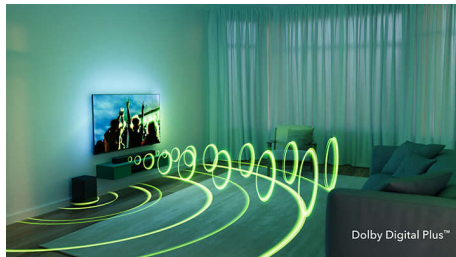

좋아하는 엔터테인먼트를 위한 몰입감 넘치는 사운드

- DTS Virtual:X 는 어느 공간에서나 몰입감 넘치는 3D 사운드를 선사합니다.
- Dolby Digital Plus. 가정에서 즐기는 영화관 수준의 사운드
- EQ 사운드 모드 4 가지 및 대화 품질 향상

간편한 제어, 모든 연결

- 리모컨 하나로 사운드바와 TV 제어
- 좋아하는 소스를 연결하여 더 큰 사운드로 즐기세요
- LE 오디오 지원 Bluetooth 5.4
- HDMI ARC, 광학 연결, AUX 입력, USB
- 필립스 홈 엔터테인먼트 앱

필립스 Essential 2.1 사운드바

- 2.1 채널. 깊은 중저음을 위한 무선 서브우퍼
- 더 깊은 TV 사운드. 최대 240W
- 세련된 스타일에 손쉬운 제품 배치

PHILIPS

주요 제품

서브우퍼가 있는 2.1 채널

2.1 채널 및 몰입형 오디오 기술로 한 차원 높은 사운드를 선사하며, 컴팩트한 무선 서브우퍼로 효과와 음악의 만족도를 높입니다. 4 가지 EQ 모드를 통해 현재 시청하고 있는 콘텐츠에 맞는 사운드 스타일을 선택할 수 있으며, 대화 품질 향상 기능을 사용하면 어떤 모드에서든 보다 선명한 음성을 즐길 수 있습니다.

DTS Virtual:X

DTS Virtual:X 와 호환하면 화면의 콘텐츠와 상관없이 TV 사운드가 가상 3D 사운드로 제공됩니다! 스피커를 추가로 설치할 필요가 없습니다. 사운드바의 리모컨이나 필립스 홈 엔터테인먼트 앱으로 전원을 켤 수 있으므로 어떤 공간에서도 사용 가능합니다.

Dolby Digital Plus

시청하는 모든 드라마를 바로 앞에서 즐기세요. 이 Dolby Digital Plus 호환 사운드바는 스피커를 추가하지 않아도 서라운드 사운드를 즐길 수 있습니다. 그 차이를 듣고 느끼게 될 것입니다.

간편한 배치

세련된 사운드바는 어느 공간에서나 어울리며 컴팩트한 서브우퍼는 눈에 띄지 않게 두기에 좋습니다. TV 가 벽에 걸려 있나요? 분리형 받침대 (포함) 를 사용하여 사운드바를 벽에 장착할 수도 있습니다.

HDMI ARC 및 필립스 EasyLink

TV 리모컨을 사용하여 사운드바의 볼륨을 조절할 수 있습니다. 필립스 엠비라이트 TV

를 사용하는 경우 EasyLink 기능을 리모컨으로 사용하여 사운드바의 프리셋 EQ 모드를 전환하거나 저음과 고음을 조절하는 등 여러 기능을 제어할 수 있습니다.