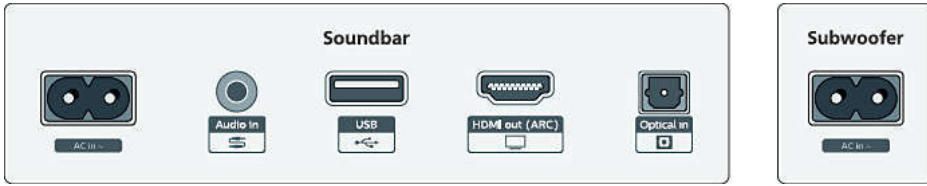

사양

사운드

- 음향 향상 기능: 오디오 동기화, AVL(자동 볼륨 조절 장치), 고음 및 저음 컨트롤
- 이퀄라이저 설정: 영화, 음악, 음성, 경기장
- 전체 고조파 왜곡: <=10%
- 스피커 시스템 출력 전원: 240W 최대 /120W RMS

확성기

- 서브우퍼 주파수 범위: 40~150 Hz
- 서브우퍼 유형: 액티브, 무선 서브우퍼
- 서브우퍼 임피던스: 4 ohm
- 사운드 채널 수: 2.1
- 우퍼 수: 1
- 우퍼 직경: 5.25"
- 사운드바 주파수 범위: 150~20K Hz
- 사운드바 임피던스: 8 ohm
- 프론트 드라이버: 전역 2개 (L+R)
- 외부 서브우퍼 케이스: 베이스 리플렉스

연결

- Bluetooth: 수신기
- Bluetooth 버전: 5.4
- Bluetooth 프로파일: A2DP, AVRCP
- EasyLink(HDMI-CEC)
- USB 재생
- Audio 입력: 3.5Mm 1개
- 광입력 1
- HDMI 콘텐츠 보호: HDCP 1.4
- HDMI 출력 (ARC) 1개
- DLNA 표준: 아니요
- 다중 스피커 연결: 아니요
- 스마트 홈: 없음
- 무선 스피커 연결: 서브우퍼

지원되는 오디오 형식

- Bluetooth: SBC
- HDMI ARC: Dolby Digital, Dolby Digital Plus, LPCM 2ch, DTS 디지털 서라운드 (DTS 5.1), DTS Virtual:X
- USB: MP3, WAV, FLAC
- 광학: Dolby Digital, LPCM 2ch

외부 상자

- 소비자 패키지 수: 2
- 순 중량: 10.10 kg
- 용기 중량: 5.40 kg

편의성

- EasyLink(HDMI-CEC): ARC(Audio Return Channel), 자동 오디오 입력 매핑, 원터치 재생, 시스템 대기
- 리모컨
- 야간 모드

호환성

- 스마트폰 / 태블릿 앱 컨트롤

소비전력

- 전원 LED 표시등
- 본체 전원 공급 장치: 100~240V AC, 50/60Hz
- 서브우퍼 전원 공급 장치: 100~240V AC, 50/60Hz
- 서브우퍼 대기 전력: < 0.5 W
- 본체 대기 전력: < 0.5 W
- 자동 대기

포장 크기

- 높이: 22.5 cm
- 포장 유형: 상자
- 선반 배치 유형: 적재
- 폭: 90 cm
- 깊이: 33.5 cm
- 포함된 제품 수: 1
- 총 중량: 7.09 kg
- 순 중량: 5.05 kg
- 용기 중량: 2.04 kg

액세서리

- 기본 제공 액세서리: 리모컨, AAA 배터리 2개, 전원 코드, 벽걸이 브래킷, 사용 설명서, 보증서

디자인

- 색상: 짙은 회색
- 벽걸이형

규격

- 본체 (W x H x D): 766 x 67.3 x 91 mm
- 본체 중량: 1.6 kg
- 서브우퍼 (W x H x D): 195 x 315.5 x 195 mm
- 서브우퍼 무게: 3.03 kg

동영상

- 3D 패스스루: 아니요

발행 일자 2024-04-26

버전 : 3.3.1

EAN: 48 95229 13967 1

© 2024 Koninklijke Philips N.V.
All rights reserved.

사양은 예고 없이 변경될 수 있습니다. 상표는 Koninklijke Philips N.V. 또는 각 소유주의 자산입니다.

www.philips.com