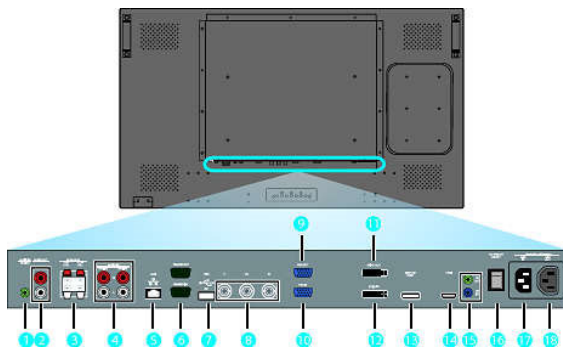

Suara

- Speaker terpasang: 2 x 12W (RMS)

Daya

- Konsumsi (Mode aktif): Biasa 155W
- Penggunaan daya siaga: <1W

Resolusi Layar yang Didukung

- Format komputer: 640 x 480, 60, 67, 72, 75Hz, 800 x 600, 56, 60, 72, 75Hz, 1024 x 768, 60Hz, 1280 x 768, 60Hz, 1280 x 800, 60Hz, 1280 x 1024, 60Hz, 1360 x 768, 60Hz, 1366 x 768, 60Hz, 1440 x 900, 60Hz, 1600 x 1200, 60Hz, 1920 x 1080, 60Hz, 1920 x 1200, 60Hz
- Format video: 480i, 60Hz, 480p, 60Hz, 576p, 50Hz, 576i, 50Hz, 720p, 50, 60Hz, 1080i, 50, 60Hz, 1080p, 50, 60Hz

Dimensi

- Ketebalan Bezel: 20mm
- Lebar Set: 1080 milimeter
- Berat produk: 29 kg
- Tinggi Set: 625,2 milimeter
- Kedalaman Set: 127 milimeter
- Lebar Set (inci): 41,6 inci
- Tinggi Set (inci): 23,0 inci
- Pemasangan di dinding: 200 x 400 mm
- Kedalaman Set (inci): 5,1 inci
- Berat produk (lb): 63,9 lb

Kondisi pengoperasian

- Kisaran suhu (pengoperasian): 0 - 40 °C
- MTBF: 60.000 jam
- Kelembapan relatif: 5 - 90 %

Aksesori

- Aksesori disertakan: Remote Control, Baterai untuk remote control, Kabel Daya AC, Kabel VGA, Petunjuk Pengguna pada CD-ROM, Panduan cepat
- Aksesori opsional: Dudukan di atas meja

Lain-lain

- Bahasa pada Layar: Indonesia, Prancis, Jerman, Italia, Polandia, Turki, Rusia, Mandarin Sederhana
- Jaminan: Garansi global 3 tahun
- Persetujuan peraturan: CE, FCC, Kelas B, UL/cUL, CCC, RoHS

Dimensi kemasan

- EAN: 87 12581 65062 9
- Jumlah produk yang disertakan: 1
- Jenis kemasan: Kardus

Tanggal dikeluarkan
2024-05-07

Versi: 4.8.1

EAN: 87 12581 65062 9

© 2024 Koninklijke Philips N.V.
Hak cipta dilindungi undang-undang.

Spesifikasi dapat berubah sewaktu-waktu tanpa pemberitahuan. Merek dagang adalah milik Koninklijke Philips N.V. atau pemiliknya masing-masing.

www.philips.com