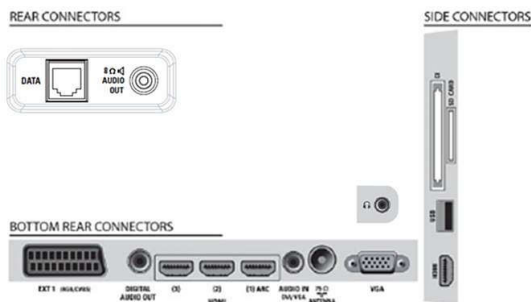

Specifiche

Immagine/Display

- Formato: Widescreen
- Dim. diagonale schermo (pollici): 32 pollici
- Dim. diagonale schermo (metrico): 81 cm
- Cabinet a colori: Lato anteriore in High Gloss Black Deco e cabinet nero
- Risoluzione del display: 1.366 x 768 p
- Luminosità: 400 cd/m²
- Miglioramento dell'immagine: Pull-down movimento 3/2 - 2/2, Combfilter 3D, Active

- Control, Colore migliorato, Color Transient Improvement, Riduzione digitale del rumore, LTI (Luminance Transient Improver), Scansione progressiva, Regolazione della nitidezza, Deinterlacciamento MA 3D, Autocorrezione del colore della pelle, Miglioramento contrasto dinamico, Elaborazione 1080p, 24/25/30 Hz, Elaborazione 1080p, 50/60 Hz, Pixel Plus HD
- Tipo di display: TFT LCD WXGA+ Active Matrix
- Contrasto schermo: 50.000:1

- Tempo di risposta (tipico): 6 ms
- Angolo visuale: 178° (O) / 178° (V)
- Visualizzazione migliorata: Schermo antiriflesso

Risoluzione del display supportata

- Formati per computer: 640 x 480, 60 Hz, 800 x 600, 60 Hz, 1024 x 768, 60 Hz, 1280 x 1024, 60 Hz, 1280 x 720, 60 Hz, 1280 x 768, 60 Hz, 1360 x 768, 60 Hz
- Formati video: 480i, 60 Hz, 480p, 60 Hz, 576i, 50 Hz, 576p 50 Hz, 1080i, 50, 60 Hz, 720p, 50, 60 Hz,