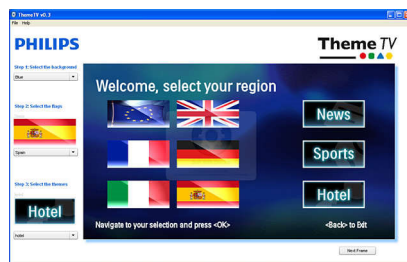

In evidenza

Serial Xpress Protocol (SXP)

Il televisore può essere collegato a decoder esterni e set-top box della maggior parte dei provider di sistemi interattivi tramite il Serial Xpress Protocol (SXP).

VSecure

Per la visualizzazione di contenuti HD negli alberghi, è necessario prendere alcune precauzioni di sicurezza indicate dal settore. Philips ha sviluppato una soluzione completa per la protezione dei contenuti HD negli alberghi, comprendente VSecure per la protezione dei contenuti HD e NexGuard per il watermarking di contenuti legali HD.

Hotel Scenea

Hotel Scenea consente di selezionare e memorizzare immagini sul TV per visualizzarle come immagini di avvio o nel canale informativo.

Connectivity Panel integrato

Il Connectivity Panel integrato consentirà ai tuoi ospiti di collegare facilmente i loro dispositivi personali al tuo TV, senza la necessità di un Connectivity Panel esterno.

TV a tema

La TV a tema dispone di un'interfaccia utente avanzata che consente agli ospiti di esplorare un menu per trovare canali nazionali, novità e informazioni sugli alberghi senza dover utilizzare un sistema di intrattenimento interattivo.