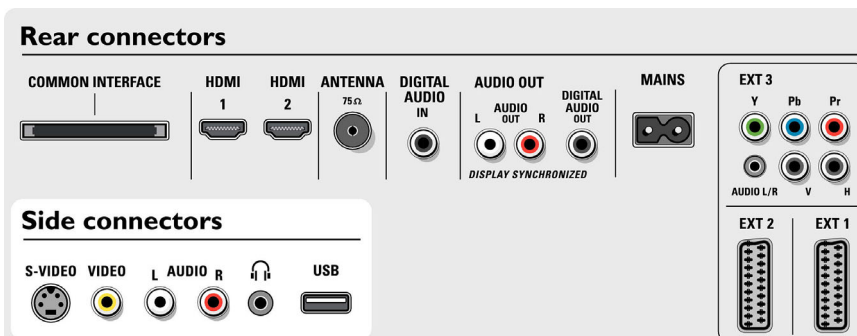

Altoparlanti

- Altoparlanti incorporati: 2

Connettività

- Collegamenti frontali / laterali: Ingresso audio L/R, Ingresso CVBS, Uscita cuffia, Ingresso S-video, USB
- EXT 1 SCART: Audio L/R, Ingresso/uscita CVBS, RGB
- EXT 2 SCART: Audio L/R, Ingresso/uscita CVBS, RGB
- Altri collegamenti: Uscita audio analogica sinistra/destra, Ingresso PC VGA, Ingresso S/PDIF (coassiale), Uscita S/PDIF (coassiale), Interfaccia standard
- Ext 3: VGA (5x cinch RGB+H/V), YPbPr, Ingresso audio L/R
- Ext 4: HDMI
- Ext 5: HDMI

Assorbimento

- Tensione di rete: CA 220 - 240 V +/- 10%
- Temperatura ambiente: Da 5 ° C a 40 ° C
- Consumo energetico: 210 W
- Consumo energetico in standby: 0,82 W

Accessori

- Accessori inclusi: Piedistallo da tavolo, cavo antenna RF, Cavo alimentazione, Guida rapida, Manuale utente, Scheda di registrazione,

- Certificato di garanzia, Telecomando
- Accessori opzionali: Cavalletto

Dimensioni (lxpxa)

- Larghezza set: 1237 mm
- Altezza set: 688 mm
- Profondità set: 110 mm
- Peso del prodotto: 31,5 Kg
- Larghezza set (con supporto): 935 mm
- Altezza set (con supporto): 734 mm
- Profondità set (con supporto): 280 mm
- Peso incluso imballaggio: 39 Kg
- Larghezza piedistallo: 820 mm
- Altezza piedistallo: 45 mm
- Profondità piedistallo: 280 mm
- Compatibile con montaggio a parete: 800 x 400 mm

Data di rilascio
2024-03-27

Versione: 9.0.15

EAN: 87 10895 98039 5

© 2024 Koninklijke Philips N.V.
Tutti i diritti riservati.

Le specifiche sono soggette a modifica senza preavviso. I marchi sono di proprietà di Koninklijke Philips N.V. o dei rispettivi detentori.

www.philips.com

* DVB-T: supportato solo nei paesi selezionati