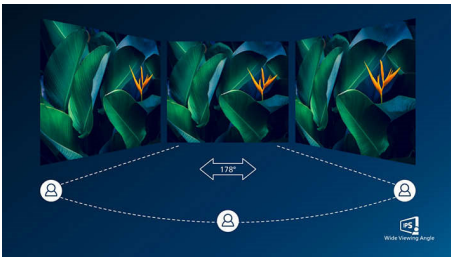

PHILIPS

Full HD LCD monitor
1000-es sorozat 27"-es (68,6 cm-es), 1920 x 1080 (Full HD)

Fénypontok

100 Hz-es gyors frissítés

Ez a Philips kijelző másodpercenként akár 100-szor frissíti a képernyőn megjelenő képet, vagyis sokkal gyorsabb ez a monitor, mint egy hagyományos kijelző. A 100 Hz-es képkockasebességnek köszönhetően a játékosok láthatják a képernyőn azokat a kritikus fontosságú képeket, amelyek az ellenség mozgását rendkívül egyenletesen mutatják, így könnyen célzhatóak.

IPS technológia

Az IPS képernyők fejlett technológiát alkalmaznak, amely rendkívül széles, 178/178 fokos nézési szöveget nyújt. Így a képernyőt szinte bármilyen szögől nézheti. A normál TN panelekkel ellentétben az IPS képernyők kifejezetten éles képet és élénk színeket biztosítanak, ezért nemcsak fotók, filmek megtekintéséhez vagy webböngészéshez ideálisak, hanem olyan professzionális alkalmazásokhoz is, amelyek esetében fontos a színhűség és az állandó fényerő.