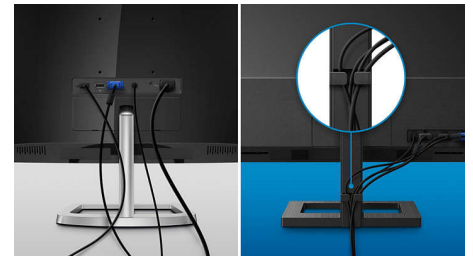

Kábelvezetés

A kábelvezetés diszkrét kialakítású, így a kijelző működtetéséhez szükséges vezetékek és kábelek rendezett munkakörnyezetet biztosítanak.