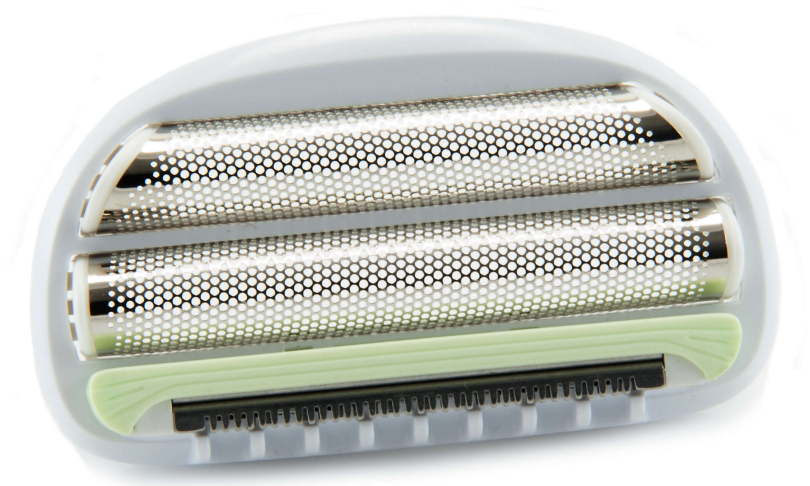

# PHILIPS

## Borotvafej

nikkel

CP9150/01

## Az aktuális borotvafej cseréjéhez.

Találja meg kapcsolódó termékeinket a termékjellemzők fülön

Dupla szítás borotvafej a kiváló teljesítmény érdekében.