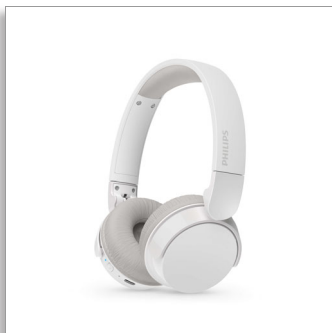

Philips
Nauszne słuchawki
bezprzewodowe

Lekkie słuchawki nauszne
Naturalny dźwięk. Dynamiczne
basy.
Do 25 godzin odtwarzania
Wyraźne połączenia

TAH3209WT

Lekkie, wygodne, składane i wspaniale wyglądające!

Codzienna łatwość użytkowania

- Niezawodna wielopunktowa łączność Bluetooth
- Wyraźne połączenia. Wszyscy Cię usłyszą.
- Wygodny przycisk wielofunkcyjny na prawym nauszniku
- Szybkie 15-minutowe ładowanie zapewnia 1 godzinę odtwarzania

Aksesoria

- Skrócona instrukcja obsługi
- Przewód do ładowania: Przewód USB-C, 200 mm

Design

- Kolor: Biały
- Sposób noszenia: Opaska na głowę
- Składana konstrukcja: Płaska / do środka
- Element łączący ucho: Skóra syntetyczna
- Dopasowanie do ucha: Nauszne
- Typ nauszniaka: Zamknięty-tylny