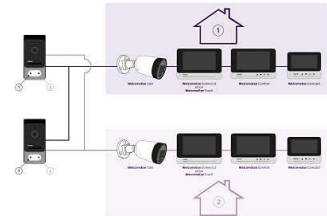

Monitor touch Screen

Il design di Welcome Eye Connect 2 è stato sviluppato in Francia. Sottile ed elegante, il monitor (15 mm) si adatta perfettamente agli arredi della tua casa.

Controllo dell'accesso RFID

Accessori

Puoi aggiungere fino a 3 ulteriori schermi (così da avere 4 monitor in totale) e collegare un numero ILLIMITATO di smartphone al videocitofono. È inoltre possibile aggiungere una seconda stazione porta e una fotocamera per collegare la tua casa.