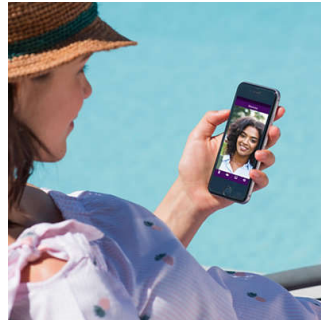

In evidenza

Touch screen ultra piatto da 7"

Il touch screen da 7" consente di: - Aprire l'incontro elettrico del cancello; - Attivare l'apertura del cancello; - Aprire la porta d'ingresso della casa con i badge. Addio chiavi dimenticate e codici numerici: se un membro della tua famiglia ha dimenticato il badge, puoi aprirgli la porta dall'applicazione. Imposta facilmente le tue preferenze (volume, suonerie, retroilluminazione, ecc.) con il nuovo videocitofono WelcomeEye Connect 2.

Visione notturna a colori

Il videocitofono è un vero e proprio sistema di sicurezza. Lo schermo si trasforma in uno strumento di controllo degli accessi. All'esterno della casa, è l'applicazione della fotocamera a entrare in azione. Welcome Eye Connect 2 si basa su un'elevata qualità dell'immagine e un ampio angolo di visione (130°/90°). La visione notturna arriva fino a 2,5 metri grazie ai led bianchi.

Controllo totale ovunque ti trovi

Con questo videocitofono, puoi vedere i tuoi visitatori ovunque ti trovi grazie alla funzione connessa e all'applicazione Welcome Eye. Se non sei in casa, il videocitofono registra i visitatori che suonano il campanello in due modi: - Registrando foto nella memoria interna - Registrando video sempre nella memoria interna

Controllo tramite smartphone

L'applicazione Welcome Eye ti consente di tenere sempre sotto controllo i tuoi ingressi. Se arriva un visitatore: ricevi una chiamata sul tuo smartphone; puoi comunicare con lui. Gestisci il passaggio di un fattorino e fai entrare tuo figlio che ha dimenticato il badge.