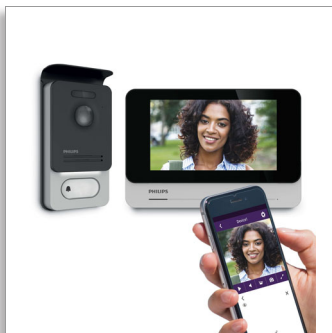

Philips Welcome Eye
Connect 2
Videocitofono

Connesso allo smartphone

Touch screen ultra piatto da 7"
Controlla l'accesso della porta
Salva le immagini dei visitatori

DES9901VDP

Videocitofono connesso

Da utilizzare con l'app WelcomeEye

Il videocitofono è un vero e proprio sistema di sicurezza. Lo schermo si trasforma in uno strumento di controllo degli accessi. All'esterno della casa, è l'applicazione della fotocamera a entrare in azione. Welcome Eye Connect 2 si basa su un'elevata qualità dell'immagine e un ampio angolo di visione.

Visione notturna a colori

- LED bianchi per una visione notturna ottimale

Controlla l'accesso alla tua casa ovunque ti trovi

- Interfaccia tattile intuitiva
- Registrazione fotografica dei visitatori in memoria
- Mantieni il controllo grazie al tuo smartphone
- Apri il cancello con il badge RFID
- Design elegante sviluppato in Francia
- Pannello dell'interfono impermeabile
- Personalizza il tuo videocitofono
- Contenuto del kit

In evidenza

Touch screen ultra piatto da 7"

Il touch screen da 7" consente di: - Aprire l'incontro elettrico del cancello; - Attivare l'apertura del cancello; - Aprire la porta d'ingresso della casa con i badge. Addio chiavi dimenticate e codici numerici: se un membro della tua famiglia ha dimenticato il badge, puoi aprirgli la porta dall'applicazione. Imposta facilmente le tue preferenze (volume, suonerie, retroilluminazione, ecc.) con il nuovo videocitofono WelcomeEye Connect 2.