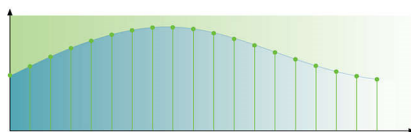

Przetw. dźwięku C/A 192 kHz/24-bit.

Dzięki próbkowaniu z częstotliwością 192 kHz uzyskuje się idealny obraz oryginalnych charakterystyk dźwiękowych. Dzięki próbkowaniu i 24-bitowej rozdzielczości

można przechwycić więcej informacji z oryginalnej analogowej fali dźwiękowej i uzyskać lepszą jakość odtwarzania dźwięku.

Filmy w wielu formatach

WielofORMATOWE odtwarzanie umożliwia odtworzenie większości formatów dysków, zapewniając maksymalną kompatybilność i przyjemność oglądania.

Wiele formatów muzyki

WielofORMATOWE odtwarzanie umożliwia odtworzenie większości formatów dysków, zapewniając maksymalną kompatybilność i przyjemność oglądania.

Picture CD (JPEG)

WielofORMATOWE odtwarzanie umożliwia oglądanie obrazów w zaciszu domowym oraz odtworzenie większości formatów dysków, zapewniając maksymalną kompatybilność i przyjemność oglądania.