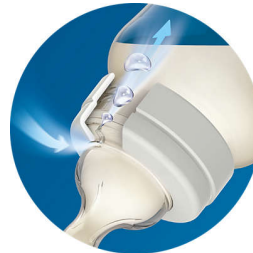

- A biztos ráharaphoz tervezett formájú cumifej
- A bordázott kialakítás nem engedi összetapadni a cumit, így nem kell megszakítani az etetést
- Egyedülálló, hasfájást csökkentő szelep – a levegőnyelés csökkentésére tervezve

Könnyű tisztítás

A széles nyaknak és a kevesebb alkatrészből álló kialakításnak köszönhetően könnyebben összeállítható, továbbá egyszerűen, gyorsan és hatékonyan tisztítható.

Könnyen összeállítható

Az Anti-colic cumisüveg kevés elemből áll a gyors és egyszerű összeállítás érdekében.

Könnyű tartani

A cumisüveg egyedi formája megkönnyíti annak tartását, mivel bármilyen irányból rá lehet fogni.

Biztos ráharapás

A cumifej a kialakításának köszönhetően nem tapad össze, biztos ráharapást biztosítva a babának, így nem kell megszakítani az etetést.

Megszakítás nélküli etetés

A cumifej formája biztos ráharapást tesz lehetővé, míg a bordázott kialakítás nem engedi összetapadni a cumifejet, így megszakítás nélkül, kényelmesen etetheti kisbabáját.

Egyedülálló, hasfájást csökkentő szelep