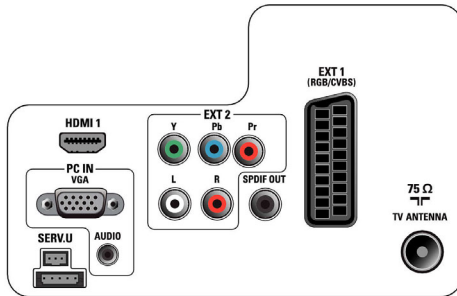

Specifiche

Immagine/Display

- Formato: Widescreen
- Dim. diagonale schermo (pollici): 32 pollici
- Dim. diagonale schermo (metrico): 81 cm
- Risoluzione del display: 1920x1080p
- Luminosità: 400 cd/m²
- Miglioramento dell'immagine: Pull-down movimento 3/2 - 2/2, Combfilter 3D, Active Control, Colore migliorato, Digital Crystal Clear,

- Riduzione digitale del rumore, Miglioramento contrasto dinamico, Regolazione della nitidezza, Riduzione del rumore 3D e 2D, Elaborazione 1080p, 24/25/30 Hz, Elaborazione 1080p, 50/60 Hz
- Tipo di display: Display LCD Full HD W-UXGA Act. Matrix
- Contrasto schermo: 100.000:1
- Tempo di risposta (tipico): 5 ms
- Angolo visuale: 178° (O) / 178° (V)

- Rapporto luminosità massima: 74 %
- Visualizzazione migliorata: Schermo antiriflesso

Risoluzione del display supportata

- Formati per computer: 640 x 480, 60 Hz, 800 x 600, 60 Hz, 1024 x 768, 60 Hz, 1280 x 720, 60 Hz, 1280 x 768, 60 Hz, 1280 x 1024, 60 Hz, 1360 x 768, 60 Hz
- Formati video: 480i, 60 Hz, 480p, 60 Hz, 576i, 50

Rear connectors

Side