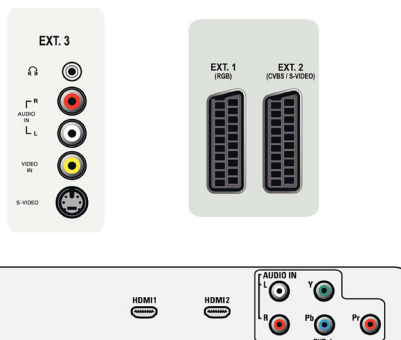

- (AVL), Przełączanie trybu Cyfr/Analog, Sterowanie menu, Wyświetlanie na ekranie, Lista programów, Smart Picture, Smart Sound, Elementy ster. umieszczone u góry
- Zegar: Wyłącznik czasowy, Zegar z budzikiem
- Ustawienia formatu ekranu: 4:3, Format filmowy 14:9, Format filmowy 16:9, Powiększenie napisów dialogowych, Duże powiększenie, Panoramiczny
- Elektroniczny przewodnik telewizyjny (EPG): Elektroniczny program na 8 dni
- Pilot: Telewizor
- Typ pilota zdalnego sterowania: RC2034301/01
- Telegazeta: Telegazeta Smart Text (1000 stron)
- Podgląd PiP (obraz w obrazie): Podział ekranu telegazety
- Funkcje dotyczące telegazety: 4 ulubione strony, Linia z informacjami o programie

Głośniki

- Wbudowane głośniki: 2

Możliwości połączeń

- Liczba połączeń AV: 7
- Liczba złącz Scart: 2
- Złącze Ext 1 Scart: Złącze audio L/P, Wejście i wyjście CVBS, RGB
- Złącze Ext 2 Scart: Złącze audio L/P, Wejście i wyjście CVBS, Wejście S-video
- Inne połączenia: Wyjście słuchawkowe, Moduł CI
- Złącze Ext 3: Wejście S-video, Wejście CVBS, Wejście audio L/P
- Ext 4: YPbPr, Wejście audio L/P
- Ext 5: HDMI
- Ext 6: HDMI

Moc

- Zasilanie sieciowe: 220–240 V, 50/60 Hz
- Temperatura otoczenia: 5°C–40°C
- Zużycie energii: $\leq 55\text{ W}$
- Pobór mocy w trybie gotowości: $\leq 1\text{ W}$

Akcesoria

- Akcesoria w zestawie: Podstawa na biurko, Przewód zasilający, Skrócona instrukcja obsługi, Instrukcja obsługi, Karta rejestracyjna, Karta gwarancyjna, Pilot, Baterie do pilota

Wymiary

- Szerokość urządzenia: 478 mm
- Wysokość urządzenia: 370 mm
- Głębokość urządzenia: 85 mm
- Waga produktu: 6,3 kg
- Szerokość urządzenia (z podstawą): 478 mm
- Wysokość urządzenia (z podstawą): 417 mm
- Głębokość urządzenia (z podstawą): 193 mm
- Waga produktu (z podstawą): 7,8 kg
- Szerokość pudełka: 557 mm
- Wysokość pudełka: 535 mm
- Głębokość pudełka: 195 mm
- Zgodny uchwył ścienny: 100 x 100 mm