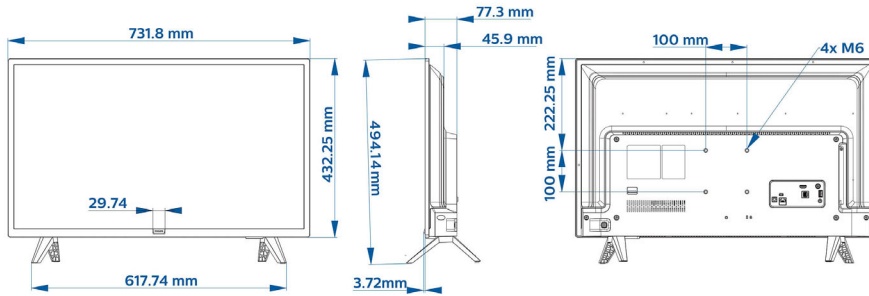

Spesifikasi

Gambar/Tampilan

- Ukuran layar diagonal (inci): 32 inci
- Ukuran layar diagonal (metrik): 80 cm
- Layar: D-LED, TV HD LED
- Resolusi panel: 1366 x 768p
- Kecerahan: 250 cd/m²
- Sudut pandang: 178° (H) / 178° (V)

Tuner/Penerima/Transmisi

- TV digital: DVB-T/T2/C, HEVC FHD (hingga

1080p60)

- TV Analog: PAL
- Pemutaran IP: Multicast, Unicast

Fitur

- Mudah digunakan: Gaya Gambar, Gaya Suara
- Layanan digital: 8d EPG, Now&Next, MHEG, Teletext, HbbTV, Terjemahan
- Kontrol lokal: Joystick

Fitur Perhotelan

- Mode hotel: Kunci Kontrol Joystick, Kunci menu, Kunci Menu Instalasi, Batasan volume
- Mode Penjara: mode keamanan tinggi, Kunci TXT/MHEG/USB/EPG/Teks
- Timer: Timer Tidur, Alarm Bangun Tidur, Bangun pada Saluran, Suara Bangun
- Kontrol Menyala: Saluran, Fitur, Format Gambar, Volume, Gaya Gambar
- Kontrol daya: Mode Mulai Cepat, Fitur MENYALA