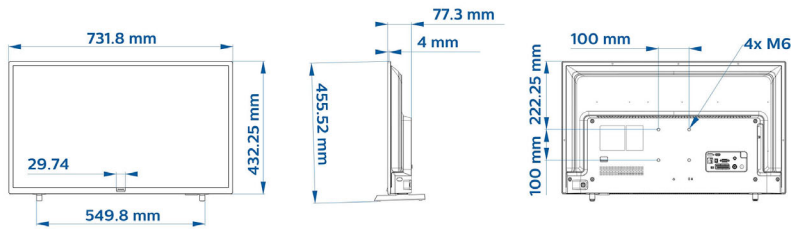

Spesifikasi

Gambar/Tampilan

- Ukuran layar diagonal (inci): 32 inci
- Ukuran layar diagonal (metrik): 80 cm
- Layar: TV HD LED, D-LED
- Resolusi panel: 1366 x 768p
- Kecerahan: 250 cd/m²
- Sudut pandang: 178° (H) / 178° (V)

Tuner/Penerima/Transmisi

- TV digital: DVB-T/T2/C, HEVC FHD (hingga 1080p60)

- Pemutaran Video: NTSC, PAL, SECAM
- TV Analog: PAL, SECAM

Fitur

- Mudah digunakan: Gaya Gambar, Gaya Suara, Format Gambar, Kontrol volume terpisah
- Layanan digital: 8d EPG, Now&Next, MHEG, Teleteks, Terjemahan
- Kontrol lokal: Joystick

Fitur Perhotelan

- Mode hotel: Kunci Kontrol Joystick, Kunci menu,

- Kunci Menu Instalasi, Batasan volume
- Mode Penjara: mode keamanan tinggi, Kunci TXT/MHEG/USB/EPG/Teks
- Timer: Timer Tidur, Alarm Bangun Tidur, Bangun pada Saluran, Suara Bangun
- Kontrol Menyalakan: Saluran, Fitur, Gaya Gambar, Format Gambar, Gaya Suara, Volume, Bahasa menu
- Anti-Maling: Perlindungan Anti-Maling, Kunci Kensington
- Kontrol daya: Pengaktifan hijau/cepat
- Merek Anda: Logo Selamat Datang, Layar Awal