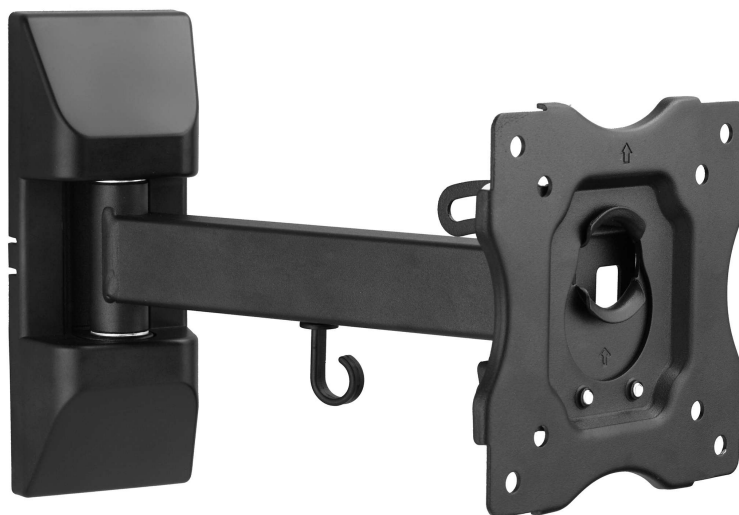

PHILIPS

Support mural pour téléviseur

Universel

Articulé

Compatible
LCD/LED/OLED/QLED

Compatible TV plats et incurvés

SQM9112

Support mural articulé universel

pour les téléviseurs de 13" (33 cm) à 28" (71 cm)

Conçu pour être compatible avec la plupart des marques de téléviseurs en toute sécurité et simplicité. Le kit d'installation comprend tout le matériel nécessaire. Design fin et robuste supportant jusqu'à 11 kg (24 livres). Permet une rotation à 180 degrés.

Installation facile

- Matériel de montage inclus
- Modèle de trou de montage VESA standard
- Fixation jusqu'à VESA 100 x 100
- Correction de l'horizontalité
- Gestion des câbles du téléviseur afin de dissimuler les câbles pour présenter une apparence soignée

Fixez votre téléviseur en toute sécurité

- Prend en charge des tailles d'écran comprises entre 13" et 28" (33 cm à 71 cm)

Points forts

Tailles d'écran de 13" à 28" (33 cm à 71 cm)

Le téléviseur peut dépasser la taille moyenne de téléviseur indiquée s'il respecte le modèle VESA et le poids maximaux pris en charge par ce support mural.