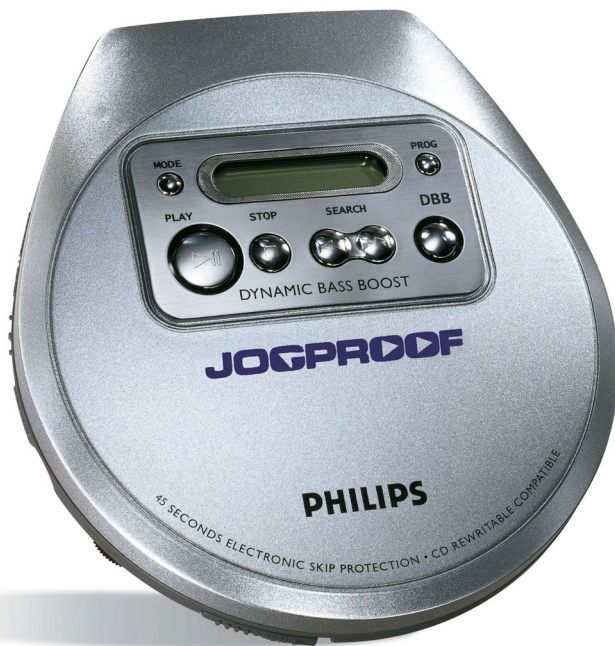

Philips
Baladeur CD

AX2301

Protection antichoc

Vous allez adorer le baladeur CD AX2301 et sa convivialité. Son boîtier métallique couleur argent renferme les fonctions nécessaires à une lecture de CD polyvalente, de la musique en continu et tout ce dont vous avez besoin pour écouter votre musique en toutes circonstances.

Compatible avec tous les formats de disques

- Compatible CD, CD-R et CD-RW

Protection antichoc

- Protection électronique antichoc pour se déplacer en écoutant de la musique sans interruption

Renforcement des basses

- Optimisation des basses quel que soit le volume

PHILIPS

Points forts

Suramplification numérique des basses

Appréciez un son aux basses remarquables à n'importe quel volume ! La fonction de suramplification des basses est une technique d'amplification des basses intelligente délivrant un haut niveau de basses même à fort volume, sans distorsion du son. À bas volume, les basses fréquences restent claires également. Un système électronique contrôle

constamment le volume et les niveaux de basses et les calibre de manière très précise afin d'éviter toute distorsion du son, d'où la production de basses optimales.

Protection électronique antichoc

La protection électronique antichoc vous permet d'écouter de la musique sans interruption, même si votre baladeur subit des secousses (si vous faites un footing, par exemple). Pendant la lecture d'un CD, la mémoire tampon du lecteur reçoit constamment les données des fichiers musicaux et les stocke temporairement. Lors de secousses accidentelles ou lors d'une activité sportive, le son reste ininterrompu grâce au stockage de la musique, car le laser reconverge tout de suite sur le point où le